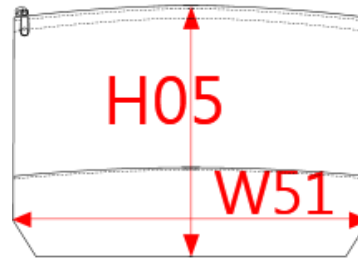

REFERENCE : KI0752

SIZES : U

COMPOSITION :

Main fabric : Laminated cotton canvas - 310 For striped part of bag 100%cotton

Main fabric : Laminated Jute / Cotton canvas 70/30 - 350 For bottom part 70%jute / 30%cotton

ARTICLE WEIGHT :

65 gr/pc

DESCRIPTION		COLORS	PANTONE SERIGRAPHIE
Français : Pochette accessoires imprimé marin English : Nautical print accessories pouch Nederlands : Tasje met marineprint voor accessoires Deutsch : Zubehörbeutel mit marinem Print Español : Estuche para accesorios - estampado marinero Italiano : Pochette per accessori con stampa a motivo marinaro Português : Bolsa para acessórios com padrão de marinheiro		Natural / Navy	7534C / 433C
MEASUREMENT			
Description	U		
H05 Hauteur totale / Total height	18		
W51 Total width	27,50		
O33 Deep of bottom part	6		
PACKING			
Box	200 pcs / box U =>58cm W:40cm H:30cm GW:13.3kg NW:12kg		