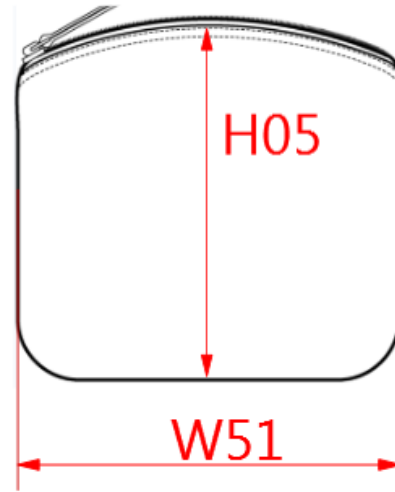

REFERENCE : KI0742

SIZES : S_M

COMPOSITION :

Main fabric : Cotton canvas - 310 For bag and puller 100% cotton

ARTICLE WEIGHT :

40 gr/pc

DESCRIPTION	
Français :	Pochette à fermeture zippée
English :	Pouch with zip fastening
Nederlands :	Tasje met ritssluiting
Deutsch :	Kleine Tasche mit Reißverschluss
Español :	Estuche con cierre con cremallera
Italiano :	Pochette con zip
Português :	Bolsa com fecho

COLORS	PANTONE SERIGRAPHIE
Black	Black
Dusty Pink	486C
Natural	7534C
Navy	433C

MEASUREMENT						
Description	S	M				
H05 Hauteur totale au milieu/ Total height on middle	11,50	20,50				
W51 Total width	16	21,50				

PACKING	
Box	500 pcs / box for size S 200 pcs / box for size M S => L:32cm W:26cm H:30cm GW:13.5kg NW:12.5kg M => L:46cm W:44cm H:30cm GW:10.2kg NW:9kg