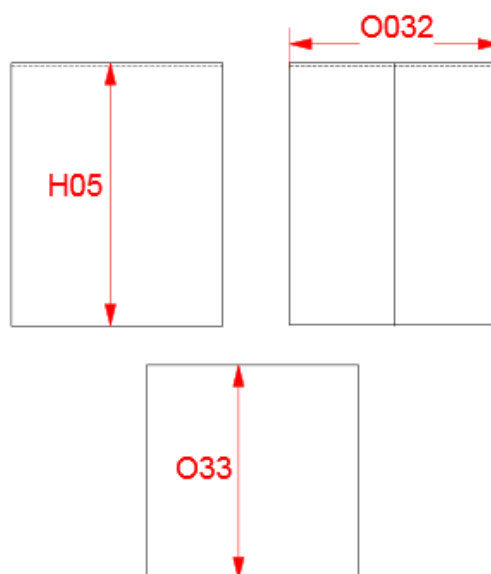

**REFERENCE :** KI0740

**SIZES :** S\_M

**COMPOSITION :**

Main fabric : Cotton canvas - 310 For outer bag 100%cotton  
Fabric 1 : Cotton woven - 130 For contrasted inner bag 100% cotton

**ARTICLE WEIGHT :**

140 gr/pc

DESCRIPTION
<b>Français :</b> Pochette réversible
<b>English :</b> Reversible pouch
<b>Nederlands :</b> Omkeerbaar tasje
<b>Deutsch :</b> Wendbares Täschchen
<b>Español :</b> Estuche reversible
<b>Italiano :</b> Porta-oggetti reversibile
<b>Português :</b> Bolsa reversível

COLORS	PANTONE SERIGRAPHIE
Natural / Black	7534C / Black

MEASUREMENT						
Description	S	M				
<b>H05</b> Hauteur totale / Total height	23	28				
<b>O032</b> Largeur bas / bottom width	19	23				
<b>O33</b> Profondeur bas / Deep of bottom part	19,50	25				

PACKING	
Box	100 pcs / box S => 42cm W:26cm H:40cm GW:13kg NW:12kg M => 50cm W:30cm H:40cm GW:18kg NW:17kg