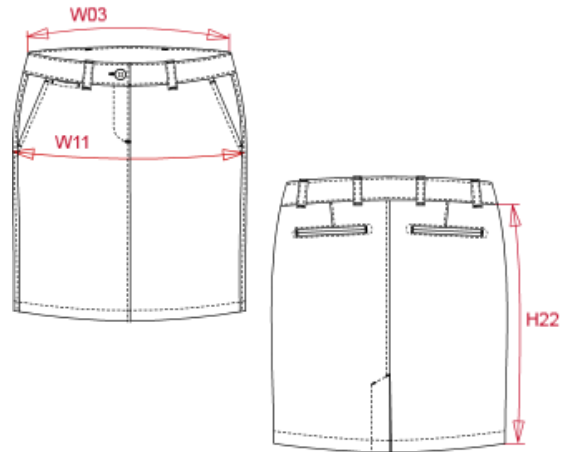

# KARIBAN

**REFERENCE :** K762

**SIZES :** 34\_36\_38\_40\_42\_44\_46\_48

**COMPOSITION :**

Main fabric : Cotton / Elastane twill 97/3 - 260 97%cotton / 3% elastane

**WEIGHT :**

Main fabric : 260 gsm

**TECHNICAL DETAIL :**

Peach finished

**ARTICLE WEIGHT :**

295 gr/pc

DESCRIPTION	
<b>Français :</b>	Jupe chino
<b>English :</b>	Chino skirt
<b>Nederlands :</b>	Rok chino
<b>Deutsch :</b>	Chino-Rock
<b>Español :</b>	Falda chino
<b>Italiano :</b>	Gonna chino
<b>Português :</b>	Saia chino

COLORS	PANTONE SERIGRAPHIE
Washed black	Black
Washed dark navy	426C
Washed beige	7536C
Washed white	White

MEASUREMENT										
Description	34	36	38	40	42	44	46	48		
<b>W03 (L)*</b> 1/2 largeur haut de taille / 1/2 top of waist width	35,40	37	39	41	43	45	47	49		
<b>W11 (L)*</b> 1/2 bassin / 1/2 hip width	45	47	49	51	53	55	57	59		
<b>H22 (L)*</b> Longueur côté sous ceinture/ Side length under waistband	42	43	44	45	46	47	48	49		

CARE LABEL				

PACKING	
Box	20 pcs / box 34 => L:60cm W:40cm H:15cm GW:6.9kg NW:5.40kg 36 => L:60cm W:40cm H:15cm GW:7.15kg NW:5.65kg 38 => L:60cm W:40cm H:15cm GW:7.35kg NW:5.85kg 40 => L:60cm W:40cm H:15cm GW:7.60kg NW:6.10kg 42 => L:60cm W:40cm H:15cm GW:7.90kg NW:6.40kg 44 => L:60cm W:40cm H:15cm GW:8.15kg NW:6.65kg 46 => L:60cm W:40cm H:15cm GW:8.35kg NW:6.85kg 48 => L:60cm W:40cm H:15cm GW:8.60kg NW:7.16kg