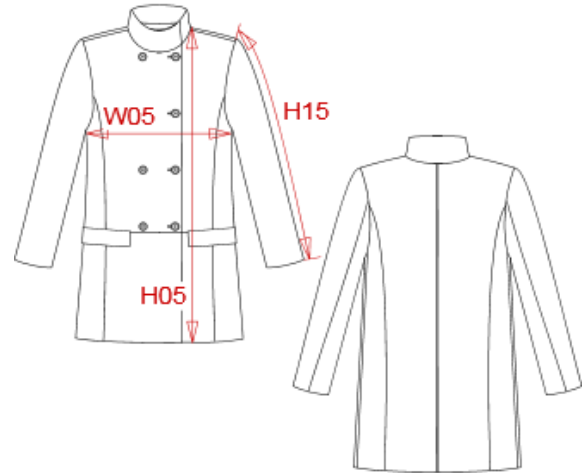

KARIBAN

REFERENCE : K6141

SIZES : 34_36_38_40_42_44_46

COMPOSITION :

Main fabric : Brushed Polyester / Viscose / Elastane woven

79/18/3 - 360 79%polyester / 18%viscose / 3%elastane

Lining : Polyester taffeta - 50 For lining, under flap and inner pocket inside 100%polyester

Lining : Polyester taffeta - 50 For contrasted piping inserted between facing and lining 100%polyester

WEIGHT :

Main fabric : 360 gsm

Lining : 50 gsm

Lining : 50 gsm

ARTICLE WEIGHT :

1070 gr/pc

DESCRIPTION	
Français :	Manteau premium femme
English :	Ladies' premium coat
Nederlands :	Premium damesmantel
Deutsch :	Premium-Damenmantel
Español :	Abrigo premium mujer
Italiano :	Giaccone premium donna
Português :	Sobretudo de senhora Premium

COLORS	PANTONE SERIGRAPHIE
Black	Black

MEASUREMENT							
Description	34	36	38	40	42	44	46
H05 (L) Hauteur totale / Total height	87	88	89	90	91	92	93
W05 (L) 1/2 largeur poitrine à 1.5cm de l'emmanchure / 1/2 chest width at 1.5cm below armhole	45,50	47,50	49,50	51,50	53,50	55,50	57,50
H15L (L) Longueur manche longue / Long sleeve length	62	63	64	65	66	67	68

CARE LABEL				

PACKING	
Box	5 pcs / box 34 => L:65cm W:60cm H:20cm GW:5.95kg NW:4.70kg 36 => L:65cm W:60cm H:20cm GW:6.05kg NW:4.80kg 38 => L:65cm W:60cm H:20cm GW:6.15kg NW:4.90kg 40 => L:65cm W:60cm H:20cm GW:6.25kg NW:5.00kg 42 => L:65cm W:60cm H:20cm GW:6.35kg NW:5.10kg 44 => L:65cm W:60cm H:20cm GW:6.45kg NW:5.20kg 46 => L:65cm W:60cm H:20cm GW:6.55kg NW:5.30kg