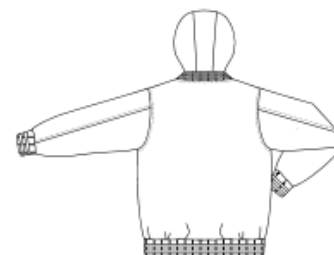

KARIBAN

REFERENCE : K4003

SIZES : XS_S_M_L_XL_XXL_3XL

COMPOSITION :

Main fabric : Brushed cotton / Polyester fleece 70/30 - 320 For body 70%cotton / 30%polyester

Main fabric : Brushed cotton / Polyester fleece 70/30 - 320 For sleeves + piped pockets 70%cotton / 30%polyester

WEIGHT :

Main fabric : 320 gsm

Main fabric : 320 gsm

TECHNICAL DETAIL :

3Treads

ARTICLE WEIGHT :

732gr/pce

DESCRIPTION
Français : Blouson Teddy à capuche Unisexe
English : Unisex Teddy jacket with hood
Nederlands : Teddyjack met capuchon unisex
Deutsch : Unisex Teddy-Blouson mit Kapuze
Español : Cazadora Béisbol con capucha unisex
Italiano : Giubbotto Teddy unisex con cappuccio
Português : Blusão Teddy com capuz

COLORS	PANTONE SERIGRAPHIE
Oxford grey / Navy / White	Base Cool gray 7C/433C/White
Navy / Oxford grey / White	433C / Oxford grey / White

MEASUREMENT							
Description	XS	S	M	L	XL	XXL	3XL
W05 (M) 1/2 largeur poitrine à 1.5cm de l'emmanchure / 1/2 chest width at 1.5cm below armhole	49	52	55	58	61	64	67
H05 (M) Hauteur totale / Total height	64	66	68	70	72	74	76
H15I (M) Longueur manche avec bord côte / Sleeve length with rib	63	64	65	66	67	68	69