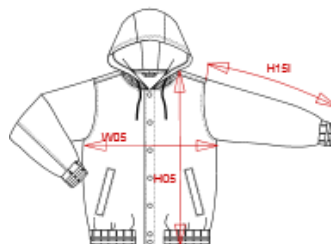

WEIGHT :

Main fabric : 320 gsm

Main fabric : 320 gsm

TECHNICAL DETAIL :

3Treads

ARTICLE WEIGHT :

732gr/pce

DESCRIPTION
Français : Blouson Teddy à capuche Unisexe
English : Unisex Teddy jacket with hood
Nederlands : Teddyjack met capuchon unisex
Deutsch : Unisex Teddy-Blouson mit Kapuze
Español : Cazadora Béisbol con capucha unisex
Italiano : Giubbotto Teddy unisex con cappuccio
Português : Blusão Teddy com capuz

COLORS	PANTONE SERIGRAPHIE
Oxford grey / Navy / White	Base Cool gray 7C/433C/White
Navy / Oxford grey / White	433C / Oxford grey / White

MEASUREMENT							
Description	XS	S	M	L	XL	XXL	3XL
W05 (M) 1/2 largeur poitrine à 1.5cm de l'emmanchure / 1/2 chest width at 1.5cm below armhole	49	52	55	58	61	64	67
H05 (M) Hauteur totale / Total height	64	66	68	70	72	74	76
H15I (M) Longueur manche avec bord côte / Sleeve length with rib	63	64	65	66	67	68	69

CARE LABEL

PACKING	
Box	15 pcs / box XS => L:60cm W:40cm H:40cm GW:12kg NW:9.7kg S => L:60cm W:40cm H:40cm GW:12.7kg NW:10.5kg M => L:60cm W:40cm H:40cm GW:13.2kg NW:11kg L => L:60cm W:40cm H:40cm GW:13.6kg NW:11.3kg XL => L:60cm W:40cm H:45cm GW:14.4kg NW:12.2kg XXL => L:60cm W:40cm H:45cm GW:15.4kg NW:13.1kg 3XL => L:60cm W:40cm H:45cm GW:15.9kg NW:13.6kg