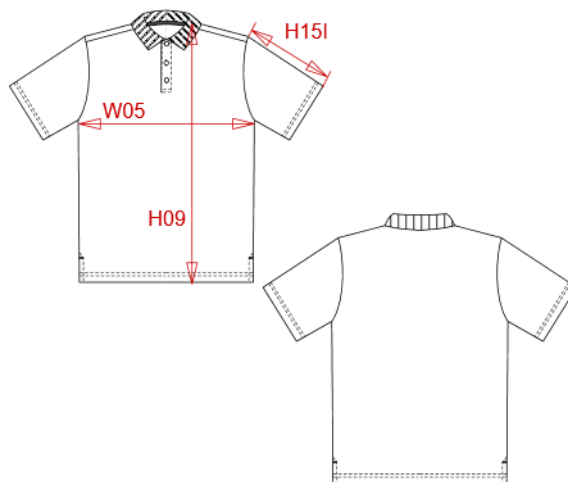

PROACT.®

REFERENCE : PA496

SIZES : S_M_L_XL_XXL_3XL_4XL

COMPOSITION :

Main fabric : Blended birdseye Polyester - 145 Same as you 1st sample 100%polyester

Main fabric : Blended birdseye Polyester - 145 For neckline tape and inner slit 100%polyester

Rib : Polyester rib 1X1 - Rib must be in solid color tone on tone with body 100% polyester

WEIGHT :

Main fabric : 145 gsm

Main fabric : 145 gsm

Rib : 650gsm

ARTICLE WEIGHT :

170 gr/pc

| DESCRIPTION |
|--|
| Français : Polo chiné manches courtes adulte |
| English : Adult short sleeve marl polo shirt |
| Nederlands : Gevlamde polo korte mouwen volwassene |
| Deutsch : Meliertes Kurzarm-Polohemd für Erwachsene |
| Español : Polo jaspeado de manga corta para adultos |
| Italiano : Polo adulto chiné manica corta |
| Português : Polo mesclado manga curta de adulto |

| MEASUREMENT | | | | | | | |
|--|-------|----|-------|-------|-------|-----|-------|
| Description | S | M | L | XL | XXL | 3XL | 4XL |
| H09 (M) Hauteur totale devant / Front total height | 70 | 72 | 74 | 76 | 78 | 80 | 82 |
| W05 (M) 1/2 largeur poitrine / 1/2 chest width | 50 | 53 | 56 | 59 | 62 | 65 | 68 |
| H15C (M) Longueur manche courte / Short sleeve length | 21,25 | 22 | 22,75 | 23,50 | 24,25 | 25 | 25,75 |

| CARE LABEL | | | | |
|------------|--|--|--|--|
| | | | | |

| PACKING | |
|---------|---|
| Box | 50 pcs / box S => L:60cm W:40cm H:22cm GW:9.5kg NW:8.5kg M => L:60cm W:40cm H:22cm GW:9.5kg NW:8.5kg L => L:60cm W:40cm H:22cm GW:9.5kg NW:8.5kg XL => L:60cm W:40cm H:22cm GW:9.5kg NW:8.5kg XXL => L:60cm W:40cm H:22cm GW:10kg NW:9kg 3XL => L:60cm W:40cm H:24cm GW:10kg NW:9kg 4XL => L:60cm W:40cm H:24cm GW:10kg NW:9kg |