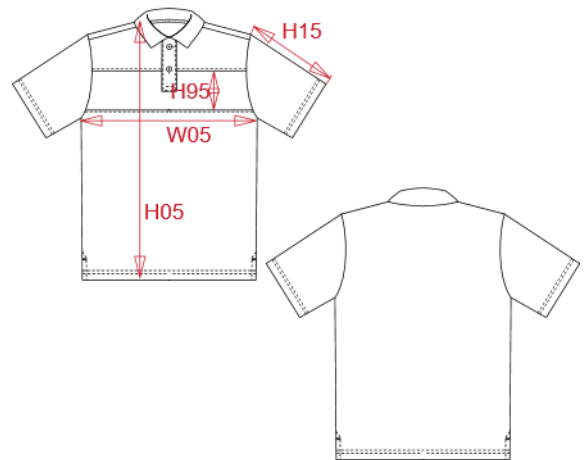

# PROACT.®

REFERENCE : PA494

SIZES : 4/6\_6/8\_8/10\_10/12\_12/14

**COMPOSITION :**

Main fabric : Polyester interlock - 155 100%polyester  
 Main fabric : Polyester interlock - 155 For contrasted yoke  
 100%polyester

**WEIGHT :**

Main fabric : 155 gsm  
 Main fabric : 155 gsm

**TECHNICAL DETAIL :**

Quick dry fabric

**ARTICLE WEIGHT :**

95 gr/pc

DESCRIPTION
<b>Français :</b> Polo manches courtes enfant
<b>English :</b> Kids' short sleeve polo shirt
<b>Nederlands :</b> Kinderpolo korte mouwen
<b>Deutsch :</b> Kurzarm-Polohemd für Kinder
<b>Español :</b> Polo de manga corta para niños
<b>Italiano :</b> Polo bambino manica corta
<b>Português :</b> Polo manga curta de criança

COLORS	PANTONE SERIGRAPHIE
White / Black	White / Black
Black / White	Black / White
Sporty navy / White	7546C / White
Sporty royal blue / White	647C / White
Sporty red / White	1805C / White

MEASUREMENT						
Description	4/6	6/8	8/10	10/12	12/14	
<b>H05 (K)*</b> Hauteur totale / Total height	42,50	47,50	52,50	57,50	62,50	
<b>W05 (K)*</b> 1/2 largeur poitrine à 1.5cm de l'emmanchure / 1/2 chest width at 1.5cm below armhole	31	34	37	40	43	
<b>H15C (K)*</b> Longueur manche courte / Short sleeve length	11,75	14,25	16,75	19,25	21,75	
<b>H95 (K)*</b> Hauteur empiècement devant / Front yoke height	9	9	9	9	9	

CARE LABEL

PACKING	
Box	30 pcs / box 4/6 => L:60cm W:40cm H:13cm GW:3.40kg NW:2.40kg 6/8 => L:60cm W:40cm H:13cm GW:3.70kg NW:2.70kg 8/10 => L:60cm W:40cm H:13cm GW:4.30kg NW:3.10kg 10/12 => L:60cm W:40cm H:14cm GW:4.90kg NW:3.70kg 12/14 => L:60cm W:40cm H:14cm GW:5.40kg NW:4.10kg