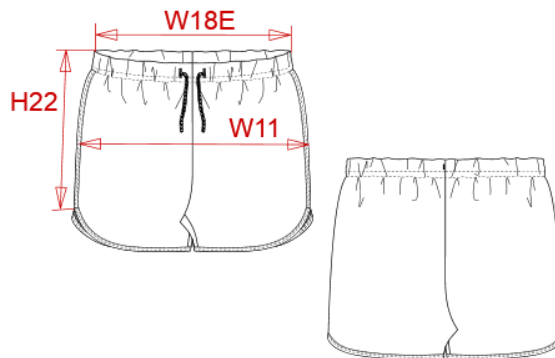

WEIGHT :

Main fabric : 210 gsm

Main fabric : 210 gsm

Fabric 2 : 210 gsm

Fabric 2 : 210 gsm

ARTICLE WEIGHT :

125 gr/pc

DESCRIPTION
Français : Short de sport femme
English : Ladies' sports shorts
Nederlands : Sportshort dames
Deutsch : Damen-Sportshorts
Español : Shorts de deporte mujer
Italiano : Pantaloncini donna sportivi
Português : Calções de desporto senhora

COLORS	PANTONE SERIGRAPHIE
Navy / White	433C / White
Black / Grey heather	Black / Base on 417C
Grey heather / Fluo pink	Based on 417C / -

MEASUREMENT						
Description	XS	S	M	L	XL	XXL
W18E (L) 1/2 taille élastiquée/ 1/2 elasticated	31	34	37	40	43	46
W11 (L) 1/2 bassin / 1/2 hip width	46	49	52	55	58	61
H22 (L) Longueur côté / Side length	22,50	23,75	25	26,25	27,50	28,75

CARE LABEL

PACKING	
Box	50 pcs / box XS => L:60cm W:40cm H:18cm GW:8.10kg NW:6.40kg S => L:60cm W:40cm H:18cm GW:8.10kg NW:6.40kg M => L:60cm W:40cm H:18cm GW:8.30kg NW:6.60kg L => L:60cm W:40cm H:22cm GW:9.30kg NW:7.60kg XL => L:60cm W:40cm H:22cm GW:9.30kg NW:7.60kg XXL => L:60cm W:40cm H:22cm GW:9.60kg NW:7.90kg