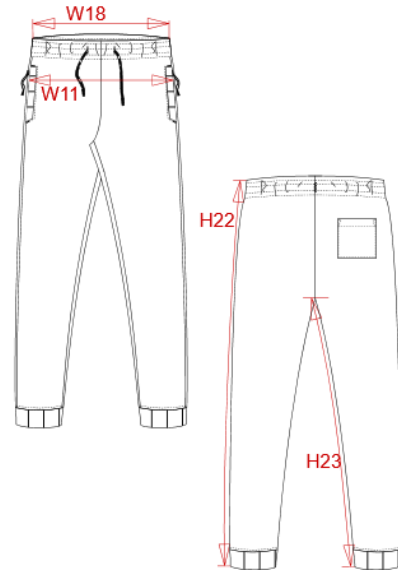

# PROACT.®

REFERENCE : PA1012

SIZES : XS\_S\_M\_L\_XL\_XXL\_3XL

**COMPOSITION :**

Main fabric : Brushed Polyester / Cotton fleece 65/35 - 280 vortex polyester + singeing method 65%polyester / 35%cotton  
 Mesh : Mesh polyester - 130 For side pocket sacks we use solid colors 100%polyester  
 Mesh : Mesh polyester - 130 For right inside phone pocket 100%polyester

**WEIGHT :**

Main fabric : 280 gsm  
 Mesh : 130 gsm  
 Mesh : 130 gsm

**ARTICLE WEIGHT :**

470 gr/pc

DESCRIPTION
<b>Français :</b> Pantalon de jogging à poches multisports adulte
<b>English :</b> Adult multisport jogging pants with pockets
<b>Nederlands :</b> Multisport-joggingbroek met zakken volwassenene
<b>Deutsch :</b> Multisport-Jogginghose mit Taschen für Erwachsene
<b>Español :</b> Pantalón de chadal de jogging con bolsillos multi-deporte para adultos
<b>Italiano :</b> Pantaloni adulto da jogging multisport con tasche
<b>Português :</b> Calças multidesportos com bolsos de adulto

COLORS	PANTONE SERIGRAPHIE
Grey heather	Based on 417C
Black	Black
Sporty navy	7546C
Dark grey heather	Based on 446C

MEASUREMENT							
Description	XS	S	M	L	XL	XXL	3XL
<b>W18 (M)</b> 1/2 taille élastiquée/ 1/2 waist elasticated	33	35	37	39	42	45	48
<b>W11 (M)</b> 1/2 bassin / 1/2 hip width	45	48	51	54	57	60	63
<b>H22 (M)</b> Longueur côté avec ceinture & bas BC / Side length with waist & bottom rib	101,10	102,20	103,30	104,40	105,50	106,60	107,70
<b>H23 (M)</b> Longueur entrejambe avec BC / Inside leg length rib included	76,50	77	77,50	78	78,50	79	79,50

CARE LABEL

PACKING	
Box	20 pcs / box XS => L:60cm W:40cm H:22cm GW:9.5kg NW:8.2kg S => L:60cm W:40cm H:22cm GW:10.1kg NW:8.8kg M => L:60cm W:40cm H:22cm GW:10.3kg NW:9kg L => L:60cm W:40cm H:24cm GW:10.6kg NW:9.3kg XL => L:60cm W:40cm H:24cm GW:11.1kg NW:9.8kg XXL => L:60cm W:40cm H:26cm GW:11.7kg NW:10.4kg 3XL => L:60cm W:40cm H:26cm GW:12kg NW:10.7kg