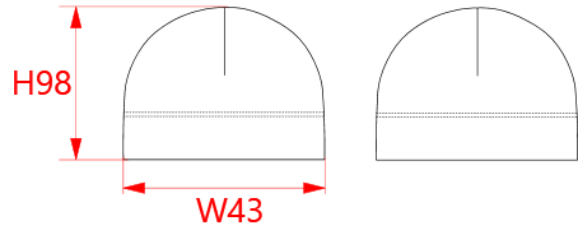

REFERENCE : KP535

SIZES : U

COMPOSITION :

Main fabric : Cotton / Elastane pique 95/5 - 180 95%cotton / 5%elastane

ARTICLE WEIGHT :

25 gr/pc

DESCRIPTION	
Français : Bonnet sport ajusté	
English : Sporty fitted beanie	
Nederlands : Getailleerde sportmuts	
Deutsch : Eng anliegende Sportmütze	
Español : Gorro deportivo ajustado	
Italiano : Berretto sport aderente	
Português : Gorro desportivo ajustável	

COLORS	PANTONE SERIGRAPHIE
Black	Black
Grey heather	Based on 417C

MEASUREMENT	
Description	U
H98 Front hat height	21
W43 1/2 largeur bas bonnet / 1/2 hat bottom width	25

CARE LABEL				

PACKING	
Box	100 pcs / box U => L:60cm W:40cm H:13cm GW:4kg NW:3kg