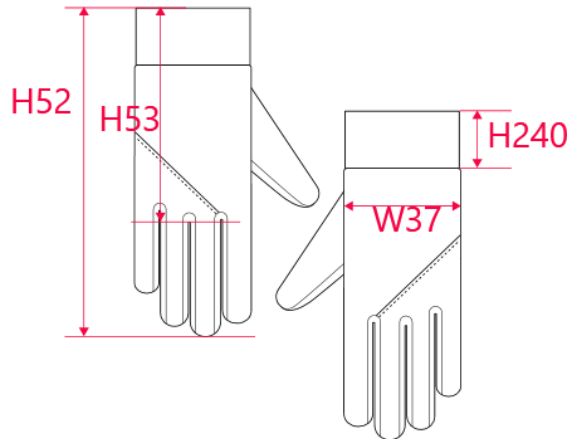

REFERENCE : KP420

SIZES : S/M_L/XL

COMPOSITION :

Main fabric : Brushed Polyester / Elastane single jersey 96/4 -
280 96%polyester / 4%elastane

ARTICLE WEIGHT :

38 gr/pc

DESCRIPTION								COLORS		PANTONE SERIGRAPHIE	
Français : Gants de sport English : SPORTS GLOVES Nederlands : Sporthandschoenen Deutsch : Sporthandschuhe Español : Guantes de Deporte Italiano : Guanti per lo sport Português : Luvas de desporto								Black		Black	
MEASUREMENT											
Description	S/M	L/XL									
H52 Longueur gant du bord poignet au bout doigt / Lenght of glove from cuff edge to top finger.	20,50	22,50									
H53 Longueur gant de base doigt au bord poig. / Lenght of glove from base of middle finger to cuff hem	13	14									
W37 Largeur palme main / Width of palm level with top of thumb palm seam	8,20	9,20									
H240 Hauteur poignet / Cuff height	3,50	3,50									
CARE LABEL											
PACKING											
Box	100 pairs / box S/M => L:60cm W:40cm H:13cm GW:5kg NW:4kg L/XL => L:60cm W:40cm H:13cm GW:5kg NW:4kg										