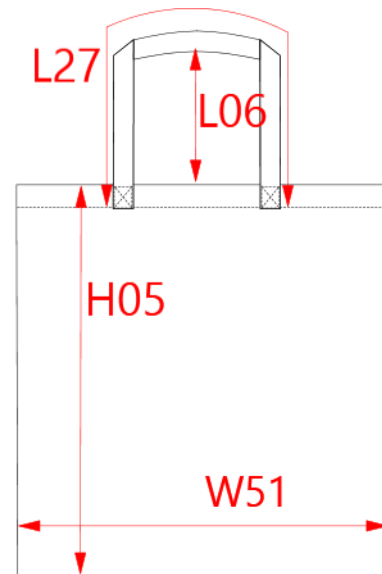

REFERENCE : KI0277

SIZES : U

COMPOSITION :

Main fabric : Cotton canvas - 220 100%cotton

ARTICLE WEIGHT :

108 gr/pc

DESCRIPTION							COLORS		PANTONE SERIGRAPHIE		
Français : Sac shopping plat en toile avec poignée contrastée							Natural / Black		7534C / Black		
English : FLAT CANVAS SHOPPER WITH CONTRAST HANDLE							Natural / Cherry red		7534C / 7427C		
Nederlands : Platte shopper van canvas met contrasterend hengsel							Natural / Dark pink		7534C / 494C		
Deutsch : Flache Shoppingtasche aus Tuch mit kontrastfarbenem Griff							Natural / Dusty light green		7534C / 5615C		
Español : Bolsa de compras en canvas plana y asa contrastada							Natural / Kelly green		7534C / 7727C		
Italiano : Shopper piatto in tela con manico a contrasto							Natural / Magenta		7534C / 205C		
Português : Saco de compras com alças em contraste							Natural / Navy		7534C / 433C		
Natural / Radiant orchid							7534C / 688C				
Natural / Spicy orange							7534C / 1665C				
Natural / Steel grey							7534C / 446C				
Natural / Surf blue							7534C / 7459C				
Natural / Yellow							7534C / 1235C				
MEASUREMENT											
Description	U										
H05 Hauteur totale / Total height	42										
W51 Total width	38										
L06 Height of stretched top handle	27										
L27 Handles length	64										
PACKING											
Box	100 pcs / box										
	U => L:40cm W:40cm H:30cm GW:10.2kg NW:9kg										