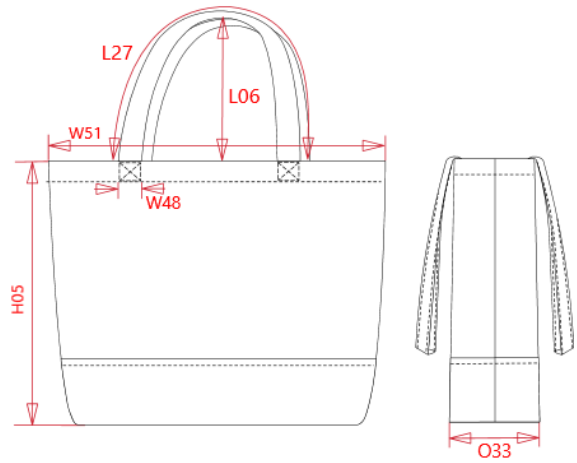

REFERENCE : KI0235

SIZES : U

COMPOSITION :

Main fabric : Laminated cotton canvas - 310 For top part 100% cotton

Main fabric : Laminated Jute - 320 For bottom part 100%jute

ARTICLE WEIGHT :

300 gr/pc

DESCRIPTION		COLORS	PANTONE SERIGRAPHIE
Français : Sac shopping en toiles de coton & jute English : CANVAS AND JUTE HOLD-ALL SHOPPER BAG Nederlands : Shopper van jute- & katoencanvas Deutsch : Baumwolltuch-Jute-Shoppingtasche Español : Bolsa de compras de yute & algodón canvas Italiano : Shopper in tela di cotone e iuta Português : Saco de compras em malha de algodão e juta		Cumin yellow / Natural	7510C / 7504C
		Dusty light green / Natural	5615C / 7504C
		Natural / Natural	7534C / 7504C
		Patriot blue / Natural	5265C / 7504C
MEASUREMENT			
Description	U		
H05 Hauteur totale / Total height	40		
W51 Total width	52		
O33 Deep of bottom part	15		
L06 Height of stretched top handle	25		
L27 Handles length	27		
W48 Shoulder straps width	4		
PACKING			
Box	40 pcs / box U => L:56cm W:44cm H:35cm GW:13.7kg NW:12kg		