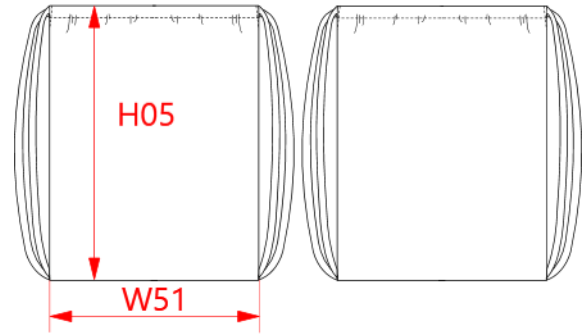

**REFERENCE :** KI0154

**SIZES :** U

**COMPOSITION :**

Main fabric : Cotton canvas - 310 Pls refer you to "TEC/QUA-001" and "COL/QUA-002" manuals for test and color requirements 100%cotton

**ARTICLE WEIGHT :**

152 gr/pc

DESCRIPTION								COLORS		PANTONE SERIGRAPHIE	
<b>Français :</b> Sac à dos avec cordon épais <b>English :</b> DRAWSTRING BAG WITH THICK STRAPS <b>Nederlands :</b> Rugzak met dikke koordjes <b>Deutsch :</b> Rucksack mit dicker Kordel <b>Español :</b> Mochila con correas gruesas <b>Italiano :</b> Sacca zaino con cordini spessi <b>Português :</b> Mochila com cordão reforçado								Black		Black	
								Cherry red		7427C	
								Natural		7534C	
								Patriot blue		5265C	
								Shale grey		411C	
								Surf blue		7459C	
MEASUREMENT											
Description		U									
<b>H05</b> Hauteur totale / Total height		45									
<b>W51</b> Total width		35									
PACKING											
Box		80 pcs / box									
		U => L:48cm W:40cm H:35cm GW:13.4kg NW:12kg									