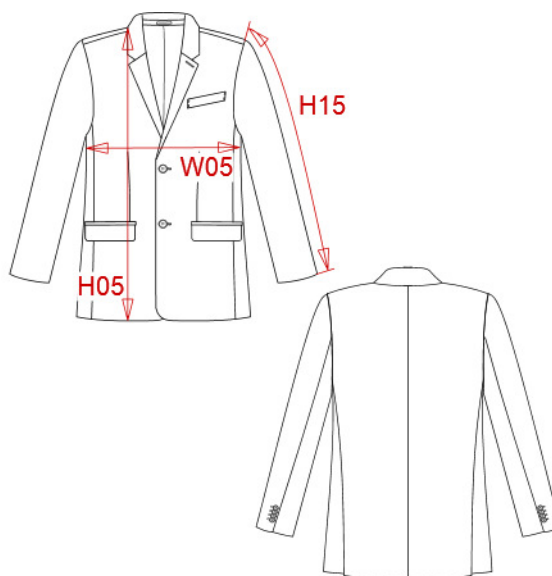

Lining : Polyester taffeta - 50 For sleeves and top pocket sacks 100%polyester

Lining : Polyester taffeta - 50 Insert between front facing and lining 100%polyester

**WEIGHT :**

Main fabric : 250 gsm

Main fabric : 250 gsm

Lining : 95 gsm

Lining : 50 gsm

Lining : 50 gsm

**ARTICLE WEIGHT :**

720 gr/pc

DESCRIPTION	
<b>Français :</b>	Veste maille homme
<b>English :</b>	Men's knit jacket
<b>Nederlands :</b>	Herenjas van tricot
<b>Deutsch :</b>	Herren-Strickjacke
<b>Español :</b>	Chaqueta de punto para hombre
<b>Italiano :</b>	Giacca uomo in maglia
<b>Português :</b>	Blazer em malha de homem

COLORS	PANTONE SERIGRAPHIE
Light grey heather	Based on 877C
Night navy heather	Based on 433C

MEASUREMENT												
Description	46	48	50	52	54	56	58	60	62	64	66	
<b>H05 (M)</b> Hauteur totale devant / Totalfront height	77	78	79	80	81	82	83	84	85	86	87	
<b>W05 (L)</b> 1/2 largeur poitrine à 1.5cm de l'emmanchure / 1/2 chest width at 1.5cm below armhole	48	50	52	54	56	58	60	62	64	66	68	
<b>H15L (M)</b> Longueur manche longue / Long sleeve length	67,50	68	68,50	69	69,50	70	70	70,50	70,50	71	71	

64 => L:85cm W:55cm H:20cm GW:11.50kg NW:9.20kg

66 => L:85cm W:55cm H:20cm GW:12.00kg NW:9.70kg