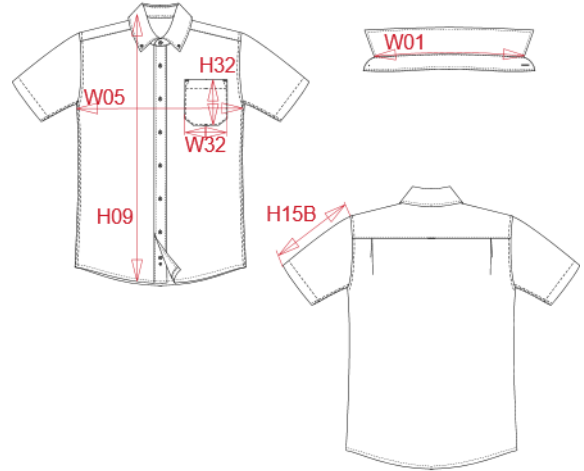

# KARIBAN

REFERENCE : K587

SIZES : XS\_S\_M\_L\_XL\_XXL\_3XL\_4XL

**COMPOSITION :**

Main fabric : Peached cotton twill - 155 100%cotton  
 Main fabric : Cotton / Polyester oxford 70/30 For inner collar band and inner cuffs 70%cotton / 30%polyester

**WEIGHT :**

Main fabric : 155 gsm  
 Main fabric : 135 gsm

**ARTICLE WEIGHT :**

220 gr/pc

DESCRIPTION
<b>Français :</b> Chemise coton manches courtes Ariana III homme
<b>English :</b> Men's Ariana III short sleeve cotton shirt
<b>Nederlands :</b> Herenoverhemd met korte mouwen van katoen Ariana
<b>Deutsch :</b> Kurzarm-Baumwollhemd Ariana III für Herren
<b>Español :</b> Camisa de algodón Ariana de manga corta para hombre
<b>Italiano :</b> Camicia uomo Ariana cotone manica corta
<b>Português :</b> Camisa Ariana de homem de manga curta

COLORS	PANTONE SERIGRAPHIE
White	White
Black	Black
Navy	433C
Dark grey	447C
Angora	482C
Red	200C
Sky blue	278C
Light khaki	7764C

MEASUREMENT									
Description	XS	S	M	L	XL	XXL	3XL	4XL	
<b>W01 (M)</b> Longueur encolure / Neckline length	40	41,25	42,50	43,75	45	46,25	47,50	48,75	
<b>H09 (M)</b> Hauteur totale devant / Front total height	71,50	73,50	75,50	77,50	79,50	81,50	83,50	85,50	
<b>W05 (M)</b> 1/2 largeur poitrine / 1/2 chest width	51	54	57	60	63	66	69	72	
<b>H15C (M)</b> Longueur manche courte / Short sleeve length	22,75	23,50	24,25	25	25,75	26,50	27,25	28	
<b>H32 (M)</b> Hauteur poche devant / Front pocket height	12,50	12,50	12,50	13,50	13,50	14,50	14,50	14,50	
<b>W32 (M)</b> Largeur poche devant / Front pocket width	11,50	11,50	11,50	12,50	12,50	13,50	13,50	13,50	

CARE LABEL

PACKING	
Box	20 pcs/box XS => L:56cm W:40cm H:32cm GW:6.65kg NW:5.30kg S => L:56cm W:40cm H:32cm GW:6.90kg NW:5.55kg M => L:56cm W:40cm H:32cm GW:7.25kg NW:5.90kg L => L:56cm W:40cm H:32cm GW:7.45kg NW:6.10kg XL => L:56cm W:40cm H:32cm GW:7.75kg NW:6.40kg XXL => L:56cm W:40cm H:32cm GW:8.00kg NW:6.65kg 3XL => L:56cm W:40cm H:32cm GW:8.30kg NW:6.95kg 4XL => L:56cm W:40cm H:32cm GW:8.55kg NW:7.20kg