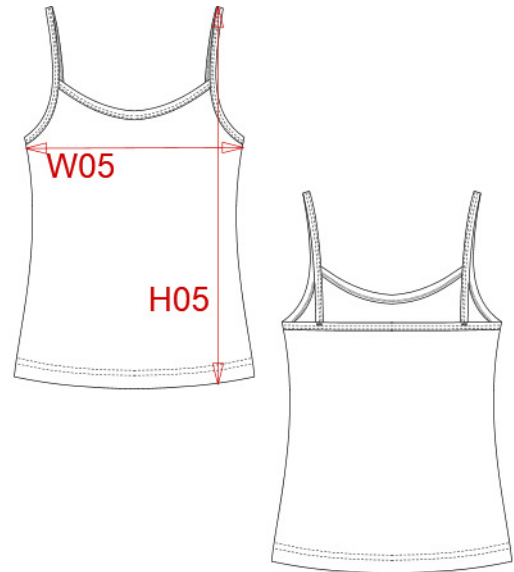

KARIBAN

REFERENCE : K397

SIZES : XS_S_M_L_XL_XXL

COMPOSITION :

Main fabric : Combed cotton / Elastane single jersey 97/3 silky touch - 160 97%cotton / 3%elastane

WEIGHT :

Main fabric : 160 gsm

ARTICLE WEIGHT :

75 gr/pc

DESCRIPTION	
Français :	Débardeur à bretelles femme
English :	Ladies' strappy tank top
Nederlands :	Damestop met schouderbandjes
Deutsch :	Damen-Top mit Trägern
Español :	Camiseta tirantes mujer
Italiano :	Canotta donna con spalline
Português :	Top de alças de senhora

COLORS	PANTONE SERIGRAPHIE
White	White
Black	Black

MEASUREMENT							
Description	XS	S	M	L	XL	XXL	
H05 (L) Hauteur totale / Total height	56	58	60	62	64	66	
W05 (L) 1/2 largeur poitrine à 1.5cm de l'emmanchure / 1/2 chest width at 1.5cm below armhole	34	37	40	43	46	49	

CARE LABEL				

PACKING	
Box	100 pcs / box XS => L:60cm W:40cm H:20cm GW:7.70kg NW:6.20kg S => L:60cm W:40cm H:20cm GW:8.50kg NW:7.00kg M => L:60cm W:40cm H:20cm GW:9.00kg NW:7.50kg L => L:60cm W:40cm H:23cm GW:9.80kg NW:8.30kg XL => L:60cm W:40cm H:23cm GW:10.50kg NW:9.00kg XXL => L:60cm W:40cm H:23cm GW:11.10kg NW:9.60kg