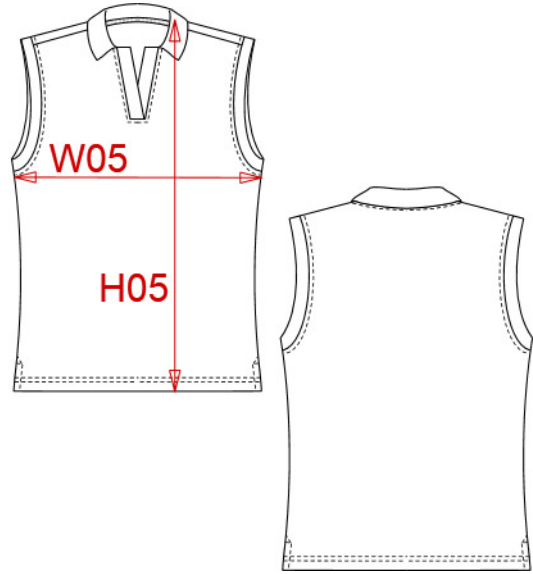

# KARIBAN

**REFERENCE :** K224

**SIZES :** XS\_S\_M\_L\_XL\_XXL

**COMPOSITION :**

Main fabric : Combed cotton single pique - 220 100%cotton

**WEIGHT :**

Main fabric : 220 gsm

**ARTICLE WEIGHT :**

160 gr/pc

DESCRIPTION
<b>Français :</b> Polo sans manches femme
<b>English :</b> Ladies' sleeveless polo shirt
<b>Nederlands :</b> Damespolo zonder mouwen
<b>Deutsch :</b> Ärmelloses Polohemd für Damen
<b>Español :</b> Polo sin mangas para mujer
<b>Italiano :</b> Polo donna senza maniche
<b>Português :</b> Polo de senhora sem manga

COLORS	PANTONE SERIGRAPHIE
White / Navy / Red	White / 433C / 200C
Navy / Red / White	433C / 200C / White

MEASUREMENT							
Description	XS	S	M	L	XL	XXL	
<b>H09 (L)</b> Hauteur totale devant / Front total height	60	62	64	66	68	70	
<b>W05 (L)</b> 1/2 largeur poitrine à 1.5cm de l'emmanchure / 1/2 chest width at 1.5cm below armhole	42	45	48	51	54	57	

CARE LABEL

PACKING	
Box	30 pcs / box XS => L:60cm W:40cm H:16cm GW:5.32kg NW:4.32kg S => L:60cm W:40cm H:16cm GW:5.74kg NW:4.74kg M => L:60cm W:40cm H:16cm GW:6.16kg NW:5.16kg L => L:60cm W:40cm H:18cm GW:6.58kg NW:5.58kg XL => L:60cm W:40cm H:18cm GW:7kg NW:6kg XXL => L:60cm W:40cm H:18cm GW:7.42kg NW:6.42kg