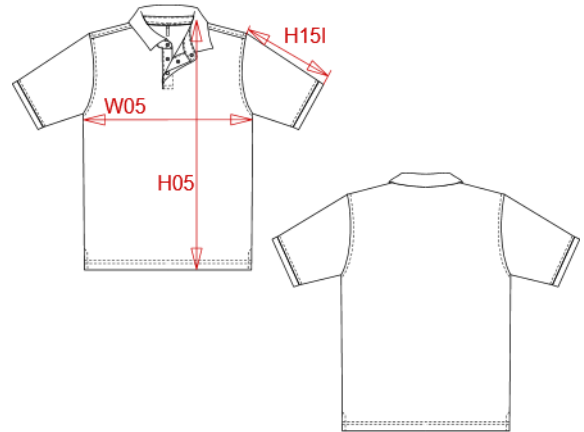

KARIBAN

REFERENCE : K223

SIZES : XS_S_M_L_XL_XXL_3XL

COMPOSITION :

Main fabric : Combed cotton single pique - 220 For solid colors
100%cotton

Main fabric : Combed Cotton / Viscose single pique 90/10 - 220
For heather colors 90%cotton / 10%viscose

WEIGHT :

Main fabric : 220 gsm

Main fabric : 220 gsm

ARTICLE WEIGHT :

230 gr/pc

DESCRIPTION
Français : Polo col mao manches courtes homme
English : Men's short sleeve polo shirt with Mandarin collar
Nederlands : Herenpolo met maokraag en korte mouwen
Deutsch : Kurzarm-Polohemd für Herren mit Maokrägen
Español : Polo con cuello mao de manga corta para hombre
Italiano : Polo uomo manica corta con collo alla coreana
Português : Polo com gola à padre de homem de manga curta

COLORS	PANTONE SERIGRAPHIE
Black / Oxford grey	Black / Based on Cool gray 7C
Oxford grey / Black	Based on Cool gray 7C / Black
Navy / White	433C / White
White / Navy	White / 433C

MEASUREMENT							
Description	XS	S	M	L	XL	XXL	3XL
H05 (M) Hauteur totale / Total height	68	70	72	74	76	78	80
W05 (M) 1/2 largeur poitrine / 1/2 chest width	47	50	53	56	59	62	65
H151 (M) Longueur manche avec bord côte / Sleeve length with rib	20,50	21,25	22	22,75	23,50	24,25	25

CARE LABEL

PACKING	
Box	30 pcs / box XS => L:60cm W:40cm H:18cm GW:7.09kg NW:6.09kg S => L:60cm W:40cm H:18cm GW:7.50kg NW:6.50kg M => L:60cm W:40cm H:18cm GW:7.85kg NW:6.85kg L => L:60cm W:40cm H:18cm GW:8.40kg NW:7.40kg XL => L:60cm W:40cm H:18cm GW:8.90kg NW:7.90kg XXL => L:60cm W:40cm H:20cm GW:9.40kg NW:8.40kg 3XL => L:60cm W:40cm H:20cm GW:9.90kg NW:8.90kg