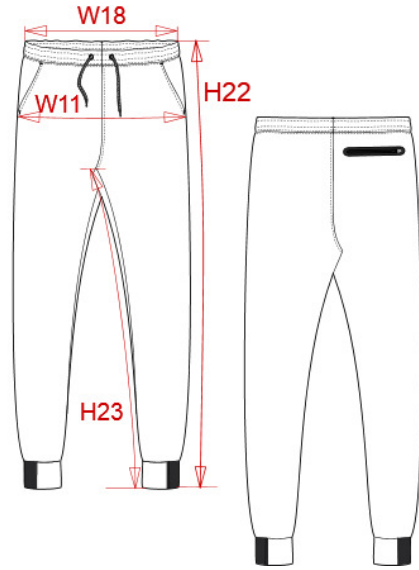

# PROACT.®

REFERENCE : PA1009

SIZES : XS\_S\_M\_L\_XL\_XXL

**COMPOSITION :**

Main fabric : Polyester / Viscose / Elastane Tech fleece 79/15/6

- 310 79%polyester / 15%viscose / 6%elastane

Main fabric : Polyester / Elastane Tech fleece 94/6 - 310 94%  
polyester / 6%elastane

Fabric : Polyester / Viscose single jersey 65/35 - 145 For top  
pockets 65%polyester / 35%viscose

**WEIGHT :**

Main fabric : 310 gsm

Main fabric : 310 gsm

Fabric : 145 gsm

**ARTICLE WEIGHT :**

460 gr/pc

DESCRIPTION
<b>Français :</b> Pantalon femme
<b>English :</b> Ladies' performance trousers
<b>Nederlands :</b> Damesbroek performance
<b>Deutsch :</b> Damen-Funktionshose
<b>Español :</b> Pantalón de chándal performance de mujer
<b>Italiano :</b> Pantaloni Performance Donna
<b>Português :</b> Calças de senhora performance

COLORS	PANTONE SERIGRAPHIE
Deep grey heather	Based on 447C
Black	Black
French navy heather	Based on 432C
Ash heather	Based on Warm gray 1C

MEASUREMENT							
Description	XS	S	M	L	XL	XXL	
<b>W18 (L)</b> 1/2 taille élastiquée/ 1/2 waist elasticated	33	35	37	39,50	42	44,50	
<b>W11 (L)</b> 1/2 bassin / 1/2 hip width	44	47	50	53	56	59	
<b>H22 (L)</b> Longueur côté / Side length	98	99	100	101	102	103	
<b>H23 (L)</b> Longueur entrejambe / Inside leg length	76,50	76,75	77	77,25	77,50	77,75	

CARE LABEL

PACKING	
Box	20 pcs / box XS => L:60cm W:40cm H:20cm GW:8.3kg NW:7.3kg S => L:60cm W:40cm H:20cm GW:8.7kg NW:7.7kg M => L:60cm W:40cm H:20cm GW:9.1kg NW:8.1kg L => L:60cm W:40cm H:20cm GW:9.5kg NW:8.5kg XL => L:60cm W:40cm H:20cm GW:10.1kg NW:9.1kg XXL => L:60cm W:40cm H:20cm GW:10.5kg NW:9.5kg