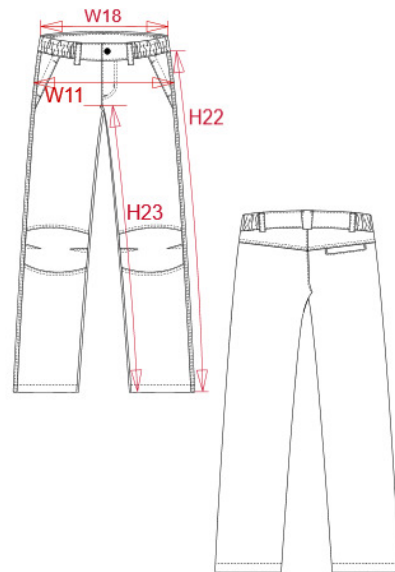

PROACT.®

REFERENCE : PA1002

SIZES : S_M_L_XL_XXL_3XL

COMPOSITION :

Main fabric : 4 Way Polyester / Elastane 95/5 - 155 95% polyester / 5%elastane

Fabric 2 : Polyester blended jacquard-140 For outside knee yoke 100% polyester

Mesh : Polyester mesh - 75 For inside knee yoke & small pocket sacks 100%polyester

WEIGHT :

Main fabric : 155 gsm

Fabric 2 : 140gsm

Mesh : 75 gsm

TECHNICAL DETAIL :

WR grade 3-4,Antistatic treat.

ARTICLE WEIGHT :

278 gr/pc

DESCRIPTION
Français : Pantalon léger homme
English : Men's lightweight trousers
Nederlands : Lichte herenbroek
Deutsch : Leichte Herrenhose
Español : Pantalón ligero de hombre
Italiano : Pantaloni uomo leggeri
Português : Calças leves

COLORS	PANTONE SERIGRAPHIE
Black	Black

MEASUREMENT						
Description	S	M	L	XL	XXL	3XL
W18 (M) 1/2 taille élastiquée/ 1/2 waist elasticated	38	40	42	45	48	51
W11 (M) 1/2 bassin / 1/2 hip width	47	50	53	56	59	62
H22 (M) Longueur côté / Side length	102,40	103,70	105	106,30	107,60	108,90
H23 (M) Longueur entrejambe / Inside leg length	83	83,50	84	84,50	85	85,50

CARE LABEL

PACKING
Box 20 pcs / box S => L:60cm W:40cm H:20cm GW:6.6kg NW:5.6kg M => L:60cm W:40cm H:20cm GW:6.9kg NW:5.9kg L => L:60cm W:40cm H:20cm GW:7.5kg NW:6.4kg XL => L:60cm W:40cm H:20cm GW:7.7kg NW:6.6kg XXL => L:60cm W:40cm H:20cm GW:7.9kg NW:6.8kg 3XL => L:60cm W:40cm H:20cm GW:8kg NW:7kg