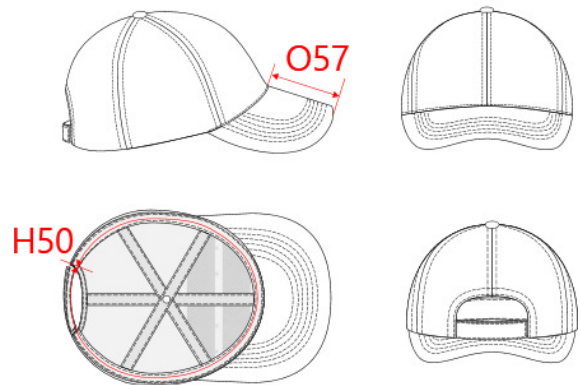

**REFERENCE :** KP156

**SIZES :** U

**COMPOSITION :**

Main fabric : Polyester twill - 130 100%polyester

**ARTICLE WEIGHT :**

50 gr/pc

DESCRIPTION	
<b>Français :</b> Casquette polyester - 6 panneaux	
<b>English :</b> Polyester cap - 6 panels	
<b>Nederlands :</b> Pet van polyester - 6 panelen	
<b>Deutsch :</b> Polyester-Sportkappe mit 6 Felder	
<b>Español :</b> Gorra de poliéster - Seis paneles	
<b>Italiano :</b> Cappellino in poliester - 6 pannelli	
<b>Português :</b> Boné poliéster - 6 painéis	

COLORS	PANTONE SERIGRAPHIE
Black	Black
Forest green	5605C
Navy	433C
Red	200C
Royal blue	287C
White	White

MEASUREMENT						
Description	U					
<b>H50</b> Tour de tête / Head measurement	58					
<b>O57</b> Deep of the peak on baseball cap	7					

CARE LABEL				

PACKING	
Box	100 pcs / box U => L:49cm W:45cm H:36cm GW:8kg NW:6kg