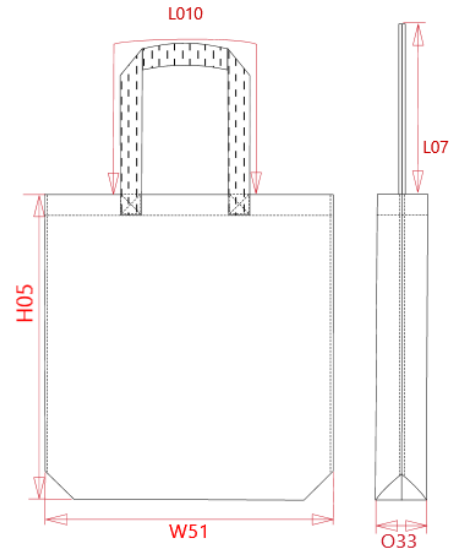

**REFERENCE :** KI0229

**SIZES :** U

**COMPOSITION :**

Main fabric : Jute / Cotton canvas 70/30 - 300 70%jute / 30% cotton

**ARTICLE WEIGHT :**

175 gr/pc

DESCRIPTION								COLORS		PANTONE SERIGRAPHIE	
<b>Français :</b> Sac shopping en juco								Black	Black		
<b>English :</b> Juco shopper bag								Crimson red	7621C		
<b>Nederlands :</b> Shopper van jute/katoen								Dark grey	447C		
<b>Deutsch :</b> Shoppingtasche aus Juco								Dusty blue	431C		
<b>Español :</b> Bolsa de compras de juco								Dusty Pink	486C		
<b>Italiano :</b> Shopper in juco								Fuchsia	7425C		
<b>Português :</b> Saco de compras em juco								Lime Green	383C		
								Midnight Blue	7547C		
								Natural	7534C		
								Turquoise	320C		
								Vanilla white	Warm gray 1C		
MEASUREMENT											
Description	U										
<b>H05</b> Hauteur totale / Total height	42										
<b>W51</b> Total width	38										
<b>O33</b> Deep of bottom part	7										
<b>L07</b> Light of shoulder belts	22										
<b>L010</b> Longueur bande épaule / Total lenght of handle	63										
PACKING											
Box	100 pcs / box U => L:40cm W:44cm H:40cm GW:14.90kg NW:13.50kg										