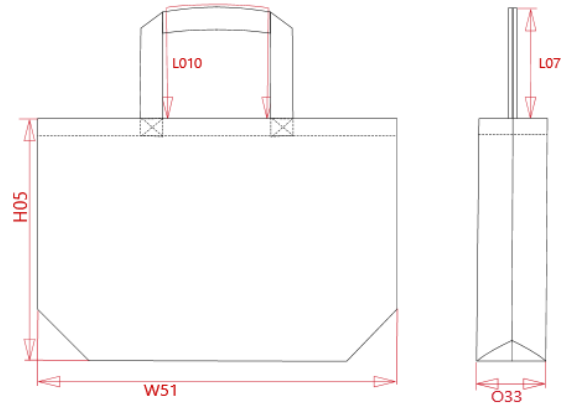

**REFERENCE :** KI0228

**SIZES :** U

**COMPOSITION :**

Main fabric : Jute / Cotton canvas 70/30 - 300 70%jute / 30% cotton

**ARTICLE WEIGHT :**

300 gr/pc

DESCRIPTION		COLORS	PANTONE SERIGRAPHIE
<b>Français :</b> Grand sac fourre-tout en juco <b>English :</b> Large Juco hold-all bag <b>Nederlands :</b> Grote reistas van jute/katoen <b>Deutsch :</b> Großer Shopper aus Juco (Jute-Baumwoll-Mischgewebe) <b>Español :</b> Bolsa grande de juco <b>Italiano :</b> Borsone portatutto in juco <b>Português :</b> Grande saco multiusos em juco		Natural / Natural	Warm grey
		Natural / Navy	7534C / 433C
		Natural / Red	Warm grey / 1795C

MEASUREMENT							
Description	U						
<b>H05</b> Hauteur totale / Total height	48						
<b>W51</b> Total width	72						
<b>O33</b> Deep of bottom part	15						
<b>L07</b> Light of shoulder belts	27,50						
<b>L010</b> Longueur bande épaule / Total lenght of handle	55						

PACKING	
Box	40 pcs / box U => L:52cm W:38cm H:36cm GW:13.40kg NW:12.00kg