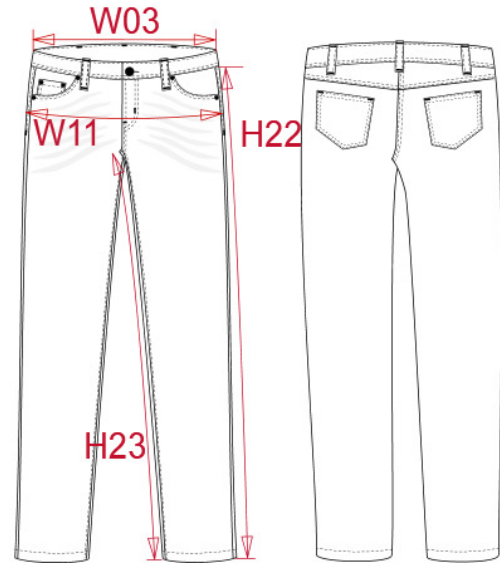

# KARIBAN

**REFERENCE :** K743

**SIZES :** 38\_40\_42\_44\_46\_48\_50\_52\_54

**COMPOSITION :**

Main fabric : Cotton / Polyester/ Elastane denim 74/25/1 - 375  
74%cotton / 25%polyester/ 1%elastane

**WEIGHT :**

Main fabric : 375 gsm

**ARTICLE WEIGHT :**

585 gr/pc

DESCRIPTION	
<b>Français :</b>	Jean basic
<b>English :</b>	Basic jeans
<b>Nederlands :</b>	Basic jeans
<b>Deutsch :</b>	Basic-Jeans
<b>Español :</b>	Tejano Negro
<b>Italiano :</b>	Jeans Basic
<b>Português :</b>	Calças de ganga básicas

COLORS	PANTONE SERIGRAPHIE
Black rinse	-

MEASUREMENT										
Description	38	40	42	44	46	48	50	52	54	
<b>W03 (M)*</b> 1/2 largeur taille / 1/2 waist width	39	41	43	45,30	47,80	50,20	52,70	55,20	57,60	
<b>W11 (M)*</b> 1/2 bassin / 1/2 hip width	48	50	52	54	56	58	60	62	64	
<b>H22 (M)*</b> Longueur côté / Side length	103,75	104,50	105,25	106	106,75	107,50	108,25	109	109,75	
<b>H23 (M)*</b> Longueur entrejambe / Inside leg lengt	84,50	84,70	85	85,30	85,60	85,80	86	86,50	86,70	

CARE LABEL				

PACKING	
Box	20 pcs / box all sizes => L:60cm W:40cm H:cm GW:kg NW:kg