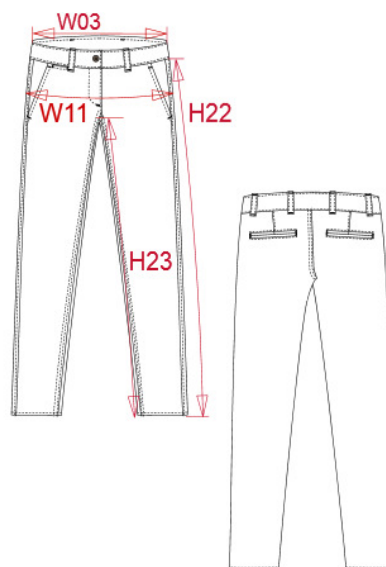

# KARIBAN

**REFERENCE :** K741

**SIZES :** 34\_36\_38\_40\_42\_44\_46\_48

**COMPOSITION :**

Main fabric : Cotton / Elastane twill 98/2 - 245 IGL-2300

fabric dye: Solid dye 98%cotton / 2%elastane

**WEIGHT :**

Main fabric : 245 gsm

**TECHNICAL DETAIL :**

Peach finished

**ARTICLE WEIGHT :**

363 gr/pc

DESCRIPTION	COLORS	PANTONE SERIGRAPHIE
<b>Français :</b> Pantalon chino femme	Black	Black
<b>English :</b> Ladies' chino trousers	Dark navy	426C
<b>Nederlands :</b> Dameschinobroek	Beige	7536C
<b>Deutsch :</b> Chino-Damenhose	White	White
<b>Español :</b> Pantalón Chino de mujer	Light khaki	7764C
<b>Italiano :</b> Pantaloni Chino donna	Camel	874C
<b>Português :</b> Calças chino de senhora	Fine grey	877C

MEASUREMENT										
Description	34	36	38	40	42	44	46	48		
<b>W03 (L)*</b> 1/2 largeur haut de taille / 1/2 top of waist width	35,40	37	39	41	43	45	47	49		
<b>W11 (L)*</b> 1/2 bassin / 1/2 hip width	45	47	49	51	53	55	57	59		
<b>H22 (L)*</b> Longueur côté / Side length	99,50	100	100,50	101,50	102	103	103,50	104,50		
<b>H23 (L)*</b> Longueur entrejambe / Inside leg length	83	83	83	83,50	83,50	84	84	84,50		

CARE LABEL				

PACKING	
Box	20pcs / box
	34 => L: 58cm W: 38 cm H:18 cm GW: 9.10kg NW: 7.65 kg
	36 => L: 58cm W: 38 cm H:18 cm GW:9.30 kg NW: 7.85 kg
	38 => L: 58cm W: 38 cm H:18 cm GW: 9.50kg NW: 8.05 kg
	40 => L: 58cm W: 38 cm H:18 cm GW: 9.90kg NW: 8.45 kg
	42 => L:60 cm W: 40 cm H:20 cm GW: 10.30kg NW: 8.85 kg
	44 => L:60 cm W: 40 cm H:20 cm GW: 10.70kg NW: 9.25 kg
	46 => L:60 cm W: 40 cm H:20 cm GW:10.95 kg NW: 9.50 kg
	48 => L:60 cm W: 40 cm H: 20cm GW: 11.25kg NW: 9.80 kg