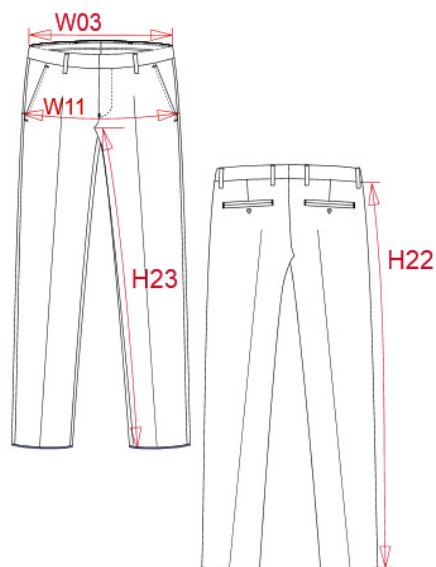

# KARIBAN

REFERENCE : K730

SIZES : 36 38 40 42 44 46 48 50 52 54 56 58

**COMPOSITION :**

Main fabric : Polyester / Viscose / Elastane woven 64/34/2 - 220 64%polyester / 34%viscose / 2%elastane

Lining : Striped Polyester / Cotton lining 50/50 - 85 For inner waistband, all pocket sacks, seat crotch and inner under fly 50%polyester / 50%cotton

Lining : Polyester plain lining - 40 For inside front legs 100% polyester

Lining : Polyester taffeta - 50 Contrasted piping on inner waistband 100%polyester

**WEIGHT :**

Main fabric : 220 gsm

Lining : 85 gsm

Lining : 40gsm

Lining : 50 gsm

**ARTICLE WEIGHT :**

386 gr/pc

DESCRIPTION	
<b>Français :</b>	Pantalon homme
<b>English :</b>	Men's trousers
<b>Nederlands :</b>	Herenbroek
<b>Deutsch :</b>	Herrenhose
<b>Español :</b>	Pantalón de hombre
<b>Italiano :</b>	Pantaloni uomo
<b>Português :</b>	Calças de homem

COLORS	PANTONE SERIGRAPHIE
Black	Black
Navy	433C
Anthracite heather	Based on 447C

MEASUREMENT												
Description	36	38	40	42	44	46	48	50	52	54	56	58
<b>W03 (M)*</b> 1/2 largeur taille / 1/2 waist width	38,50	40,50	42,50	44,50	46,50	49	51,50	54	56,50	59	61,50	64
<b>W11 (M)*</b> 1/2 bassin / 1/2 hip width	47	49	51	53	55	57	59	61	63	65	67	69
<b>H22 (M)*</b> Longueur côté ceinture comprise / Side length waistband included	111,5 0	112	112,50	113	113,5 0	114	114,5 0	115	115,5 0	116	116,5 0	117
<b>H23 (M)*</b> Longueur entrejambe sans ourlet/ Inside leg length without hem	89	89	89	89	89	89	89	89	89	89	89	89