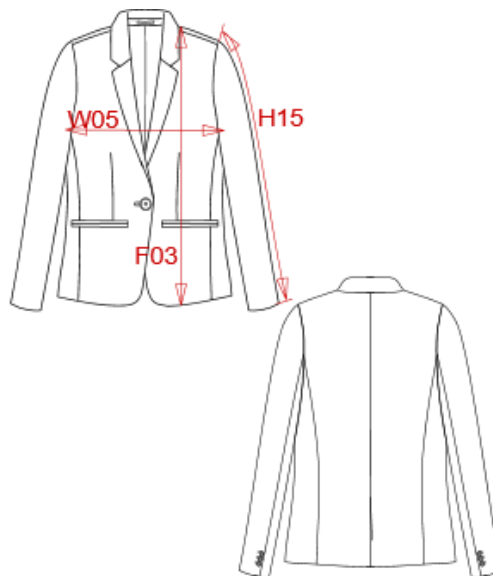

# KARIBAN

REFERENCE : K6131

SIZES : 32\_34\_36\_38\_40\_42\_44\_46\_48\_50

**COMPOSITION :**

Main fabric : Polyester / Viscose / Elastane woven 64/34/2 -

220 64%polyester / 34%viscose / 2%elastane

Lining : Polyester taffeta - 50 For body, sleeves and pockets lining 100%polyester

Lining : Polyester taffeta - 50 For contrasted piping on front facing and inner pocket 100%polyester

**WEIGHT :**

Main fabric : 220 gsm

Lining : 50 gsm

Lining : 50 gsm

**ARTICLE WEIGHT :**

473 gr/pc

DESCRIPTION	
<b>Français :</b>	Veste femme
<b>English :</b>	Ladies' jacket
<b>Nederlands :</b>	Damesjas
<b>Deutsch :</b>	Damenjacke
<b>Español :</b>	Chaqueta de mujer
<b>Italiano :</b>	Giacca donna
<b>Português :</b>	Blazer de senhora

COLORS	PANTONE SERIGRAPHIE
Black	Black
Navy	433C
Anthracite heather	Based on 447C

MEASUREMENT										
Description	32	34	36	38	40	42	44	46	48	50
<b>F03</b> Hauteur totale devant de l'HSP / Front total height from HSP	63	64	65	66	67	68	69	70	71	72
<b>W05 (L)</b> 1/2 largeur poitrine à 1.5cm de l'emmanchure / 1/2 chest width at 1.5 cm below armhole	39,50	41,50	43,50	45,50	47,50	49,50	51,50	53,50	55,50	57,50
<b>H15L (L)</b> Longueur manche longue / Long sleeve length	59,75	60,75	61,75	62,75	63,75	64,75	65,75	66,75	67,75	68,75

CARE LABEL				

PACKING	
Box	5 pcs / box
	32 => L:75cm W:40cm H20:cm GW:3,23kg NW:2,23 kg
	34 => L:75cm W:40cm H20:cm GW:3,36kg NW:2,36 kg
	36 => L:75cm W:40cm H20:cm GW:3,49kg NW:2,49kg
	38 => L:75cm W:40cm H20:cm GW:3,62kg NW:2,62kg
	40 => L:75cm W:40 cm H20:cm GW:3,75kg NW:2,75kg
	42 => L:75cm W:40 cm H20:cm GW:3,88kg NW:2,88kg
	44 => L:75cm W:40 cm H20:cm GW:4,02kg NW:3,02kg
	46 => L:75cm W:40cm H20:cm GW:4,20kg NW:3,20kg
	48 => L:75cm W:40cm H20:cm GW:4,33kg NW: 3,33 kg
	50 => L:75cm W:40cm H20:cm GW:4,46kg NW: 3,46 kg