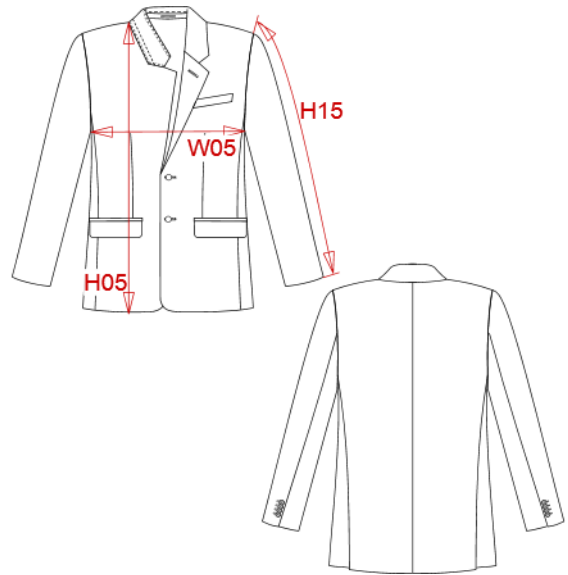

Lining : Polyester taffeta - 50 For body, sleeves and pocket sacks 100%polyester

Lining : Polyester taffeta - 50 Insert between front facing and lining 100%polyester

**WEIGHT :**

Main fabric : 220 gsm

Lining : 50 gsm

Lining : 50 gsm

**ARTICLE WEIGHT :**

610 gr/pc

DESCRIPTION	
<b>Français :</b>	Veste homme
<b>English :</b>	Men's jacket
<b>Nederlands :</b>	Herenjas
<b>Deutsch :</b>	Herrenjacke
<b>Español :</b>	Chaqueta de hombre
<b>Italiano :</b>	Giacca uomo
<b>Português :</b>	Blazer de homem

COLORS	PANTONE SERIGRAPHIE
Black	Black
Navy	433C
Anthracite heather	Based on 447C

MEASUREMENT											
Description	46	48	50	52	54	56	58	60	62	64	66
<b>H05 (M)</b> Hauteur totale devant / Totalfront height	72,50	73,50	74,50	75,50	76,50	77,50	78,50	79,50	80,50	81,50	82,50
<b>W05 (L)</b> 1/2 largeur poitrine à 1.5cm de l'emmanchure / 1/2 chest width at 1.5cm below armhole	50	52	54	56	58	60	62	64	66	68	70
<b>H15L (M)</b> Longueur manche longue / Long sleeve length	67,50	68	68,50	69	69,50	70	70	70,50	70,50	71	71