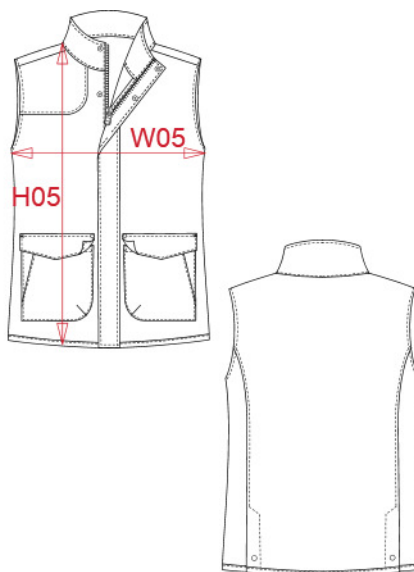

Fabric 1 : Cotton corduroy - 285 For inner collar, front shoulder yoke, under flap pocket and bottom binding finishing 100% cotton

Lining 2 : Polyester taffeta 210T - 60 For lining, pocket sack and inner seam binding 100%polyester

WEIGHT :

Main fabric : 80 gsm

Padding : 150 gsm

Padding : 100 gsm

Fabric 1 : 285 gsm

Lining 2 : 60 gsm

TECHNICAL DETAIL :

WR: 600mm

ARTICLE WEIGHT :

407 gr/pc

DESCRIPTION
Français : Bodywarmer matelassé femme
English : Ladies' quilted bodywarmer
Nederlands : Gewatteerde damesbodywarmer
Deutsch : Damen Steppweste
Español : Chaleco acolchado rombos de mujer
Italiano : Gilet trapuntato donna
Português : Colete acolchoado de senhora

COLORS	PANTONE SERIGRAPHIE
Black / Black	Black / Black
Navy / Black	433C / Black
Mossy green / Black	7771C / Black

MEASUREMENT						
Description	XS	S	M	L	XL	XXL
H05 (L) Hauteur totale / Total height	62	64	66	68	70	72
W05 (L) 1/2 largeur poitrine / 1/2 chest width	45	48	51	54	57	60