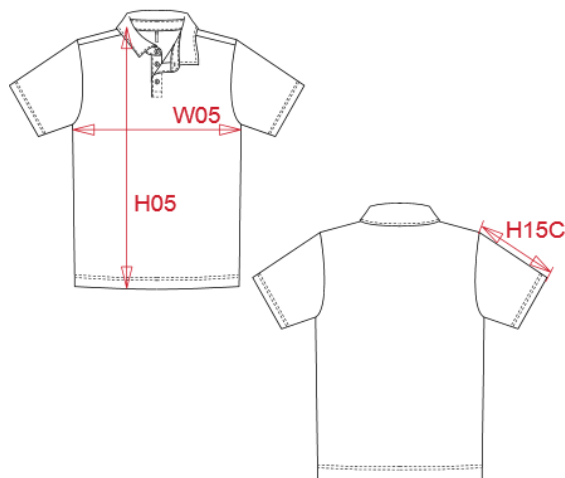

# KARIBAN

REFERENCE : K260

SIZES : S\_M\_L\_XL\_XXL\_3XL

**COMPOSITION :**

Main fabric : Combed Cotton single jersey - 180 100%cotton  
 Main fabric : Polyester / Cotton single jersey (20/1) 65/35 - 180  
 For heather colors 65%polyester / 35%cotton  
 Main fabric : Polyester / Cotton single jersey (20/1) 65/35 - 180  
 For contrasted collar, collar band and inner front placket  
 For heather colors 65%polyester / 35%cotton

**WEIGHT :**

Main fabric : 180 gsm  
 Main fabric : 180 gsm  
 Main fabric : 180 gsm

**TECHNICAL DETAIL :**

Enzyme fabric wash

**ARTICLE WEIGHT :**

190 gr/pc

DESCRIPTION
<b>Français :</b> Polo jersey bicolore homme
<b>English :</b> Men's two-tone jersey polo shirt
<b>Nederlands :</b> Tweekleurige herenpolo jersey
<b>Deutsch :</b> Zweifarbige Jersey-Polohemd für Herren
<b>Español :</b> Polo jersey bicolor de hombre
<b>Italiano :</b> Polo jersey bicolore uomo
<b>Português :</b> Polo de homem jersey bicolor

MEASUREMENT							
Description	S	M	L	XL	XXL	3XL	
<b>H05 (M)</b> Hauteur totale / Total height	69,25	71,25	73,25	75,25	77,25	79,25	
<b>W05 (M)</b> 1/2 largeur poitrine / 1/2 chest width	50	53	56	59	62	65	
<b>H15C (M)</b> Longueur manche courte / Short sleeve length	21	21,75	22,50	23,25	24	24,75	

CARE LABEL

PACKING	
Box	50 pcs / box S => L:60cm W:40cm H:25cm GW:12kg NW:11kg M => L:60cm W:40cm H:25cm GW:12.5kg NW:11.5kg L => L:60cm W:40cm H:25cm GW:12.7kg NW:11.7kg XL => L:60cm W:40cm H:25cm GW:13kg NW:12kg XXL => L:60cm W:40cm H:25cm GW: 13.5kg NW:12.5kg 3XL => L:60cm W:40cm H:25cm GW: 13.8kg NW:12.8kg