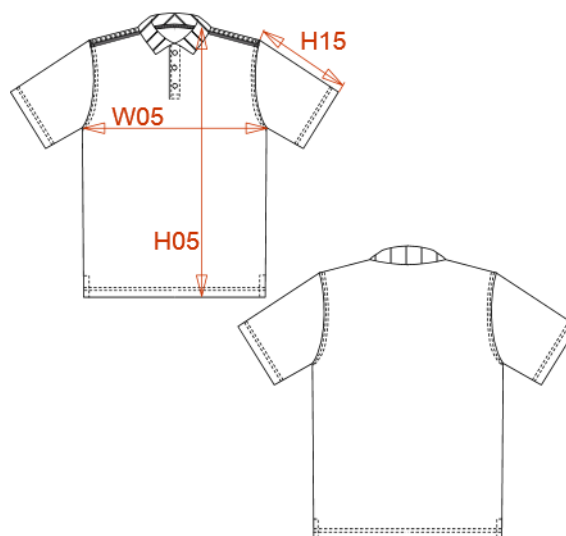

PROACT.®

REFERENCE : PA488

SIZES : 4/6_6/8_8/10_10/12_12/14

COMPOSITION :

Main fabric : Polyester interlock - 155 100%polyester

WEIGHT :

Main fabric : 155 gsm

TECHNICAL DETAIL :

Quick dry fabric

ARTICLE WEIGHT :

112 gr/pc

DESCRIPTION							COLORS		PANTONE SERIGRAPHIE							
Français : Polo manches courtes enfant English : Kids' short sleeve polo shirt Nederlands : Kinderpolo korte mouwen Deutsch : Kurzarm-Polohemd für Kinder Español : Polo de manga corta para niño Italiano : Polo bambino maniche corte Português : Polo de criança de manga curta							Black	Black	White	White	Sporty navy	7546C	Sporty red	1805C	Sporty royal blue	647C
MEASUREMENT																
Description	4/6	6/8	8/10	10/12	12/14											
H05 Hauteur totale / Total height	43,50	48	52,50	57,50	62,50											
W05 1/2 largeur poitrine / 1/2 chest width	31,50	34,50	37,50	40,50	43,50											
H15 Longueur manche / Sleeve length	11,50	14	16,50	19,50	22,50											
CARE LABEL																
PACKING																
Box	25 pcs / box 4/6-6/8 => L:60cm W:40cm H:cm GW:kg NW:0kg 8/10-10/12 => L:60cm W:40cm H:cm GW:kg NW:0kg 12/14 => L:60cm W:40cm H:cm GW:kg NW:0kg															