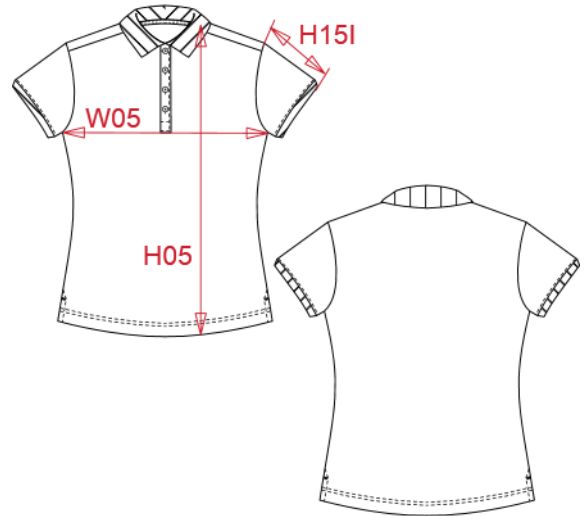

PROACT.®

REFERENCE : PA490

SIZES : XS_S_M_L_XL_XXL

COMPOSITION :

Main fabric : Cool Plus Polyester pique - 180 Pls give us the "Cool Plus" certificate
 Fabric submit at test Drying Rate of Textiles at their Absorbent
 Main fabric : Cool Plus Polyester pique - 180 Pls give us the "Cool Plus" certificate
 For inner front tab only 100%polyester

WEIGHT :

Main fabric : 180 gsm
 Main fabric : 180 gsm

TECHNICAL DETAIL :

Coolplus

ARTICLE WEIGHT :

152 gr/pc

DESCRIPTION							
Français : Polo piqué performance femme							
English : Ladies' performance piqué polo shirt							
Nederlands : Dames-sportpolo							
Deutsch : Performance Piqué-Polohemd für Damen							
Español : Polo piqué performance para mujer							
Italiano : Polo piqué donna performance							
Português : Polo piqué Performance de senhora							

MEASUREMENT							
Description	XS	S	M	L	XL	XXL	
H05 (L) Hauteur totale / Total height	60	62	64	66	68	70	
W05 (L) 1/2 largeur poitrine à 1.5cm de l'emmanchure / 1/2 chest width at 1.5cm below armhole	43	46	49	52	55	58	
H151 (L) Longueur manche avec bord côte / Sleeve length with rib	13,50	14	14,50	15	15,50	16	

CARE LABEL					

PACKING	
Box	25 pcs / box XS-S => L:60cm W:40cm H:15cm GW:5.3kg NW:5.3kg M => L:60cm W:40cm H:15cm GW:5.7kg NW:4.1kg L => L:60cm W:40cm H:15cm GW:6kg NW:4.4kg XL-XXL => L:60cm W:40cm H:15cm GW:6.3kg NW:4.7kg