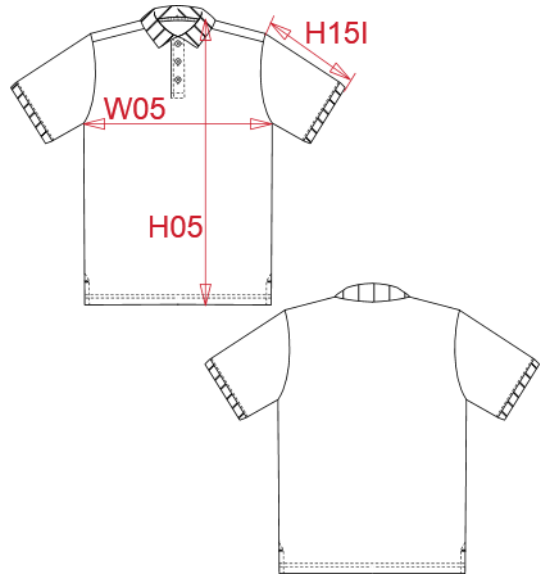

PROACT.®

REFERENCE : PA489

SIZES : XS_S_M_L_XL_XXL_3XL

COMPOSITION :

Main fabric : Cool Plus Polyester pique - 180 PIs give us the "Cool Plus" certificate
 Fabric submit at test Drying Rate of Textiles at their Absorbent
 Main fabric : Cool Plus Polyester pique - 180 PIs give us the "Cool Plus" certificate
 For inner front tab only 100%polyester

WEIGHT :

Main fabric : 180 gsm
 Main fabric : 180 gsm

TECHNICAL DETAIL :

Coolplus

ARTICLE WEIGHT :

192 gr/pc

DESCRIPTION							
Français : Polo piqué performance homme							
English : Men's performance piqué polo shirt							
Nederlands : Heren-sportpolo							
Deutsch : Herren Performance Piqué-Polohemd							
Español : Polo piqué performance para hombre							
Italiano : Polo piqué uomo performance							
Português : Polo piqué Performance de homem							

MEASUREMENT							
Description	XS	S	M	L	XL	XXL	3XL
H05 (M) Hauteur totale / Total height	68	70	72	74	76	78	80
W05 (M) 1/2 largeur poitrine / 1/2 chest width	47	50	53	56	59	62	65
H15I (M) Longueur manche avec bord côte / Sleeve length with rib	21	21,75	22,50	23,25	24	24,75	25,50

CARE LABEL				

PACKING	
Box	25 pcs / box XS => L:60cm W:40cm H:15cm GW:6.8kg NW:5.2kg S => L:60cm W:40cm H:15cm GW:7kg NW:5.5kg M => L:60cm W:40cm H:15cm GW:7.1kg NW:5.7kg L => L:60cm W:40cm H:15cm GW:7.8kg NW:5.8kg XL => L:60cm W:40cm H:15cm GW:8.3kg NW:6.5kg XXL => L:60cm W:40cm H:15cm GW:8.3kg NW:7kg 3XL => L:60cm W:40cm H:15cm GW:8.9kg NW:7.3kg 4XL => L:36cm W:33cm H:28cm GW:8kg NW:7kg