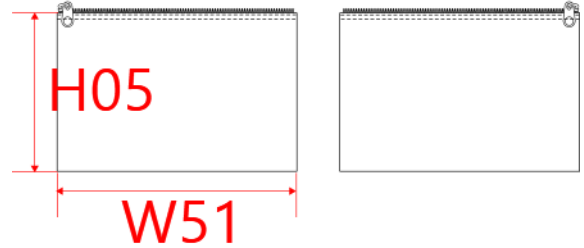

REFERENCE : KI0722

SIZES : U

COMPOSITION :

Main fabric : Cotton canvas - 310 100%cotton

ARTICLE WEIGHT :

45gr/pc

DESCRIPTION								COLORS		PANTONE SERIGRAPHIE	
Français : Pochette en coton canvas - grand modèle English : Cotton canvas pouch - large Nederlands : Tasje van canvaskatoen - groot model Deutsch : Etui aus Baumwollcanvas - Groß Español : Estuche de algodón canvas, modelo grande Italiano : Pochette in cotone canvas - modello grande Português : Bolsa em algodão canvas – modelo grande								Black / Royal blue		Black / 287C	
								Natural / Black		Warm gray 1C / Black	
								Natural / Fluorescent yellow		Warm gray 1C / -	
MEASUREMENT											
Description		U									
H05 Hauteur totale / Total height		20									
W51 Total width		28									
PACKING											
Box		300 pcs / box Size => L:46cm W:30cm H:40cm GW:16Kg NW:15Kg									