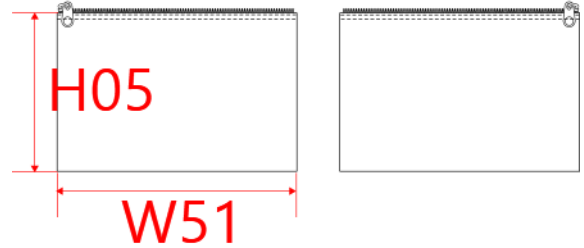

REFERENCE : KI0720

SIZES : U

COMPOSITION :

Main fabric : Cotton canvas - 310 100%cotton

ARTICLE WEIGHT :

36 gr/pc

DESCRIPTION								COLORS		PANTONE SERIGRAPHIE	
Français : Pochette en coton canvas - petit modèle English : Cotton canvas pouch - small Nederlands : Tasje van canvaskatoen - klein model Deutsch : Etui aus Baumwollcanvas - Klein Español : Estuche de algodón canvas, modelo pequeño Italiano : Pochette in cotone canvas - modello piccolo Português : Bolsa em algodão canvas – modelo pequeno								Black / Royal blue		Black / 287C	
								Natural / Black		Warm gray 1C / Black	
								Natural / Fluorescent yellow		Warm gray 1C / -	
MEASUREMENT											
Description		U									
H05 Hauteur totale / Total height		12									
W51 Total width		20									
PACKING											
Box		400 pcs / box Size => L:28cm W:22cm H:35cm GW:16.78Kg NW:16Kg									