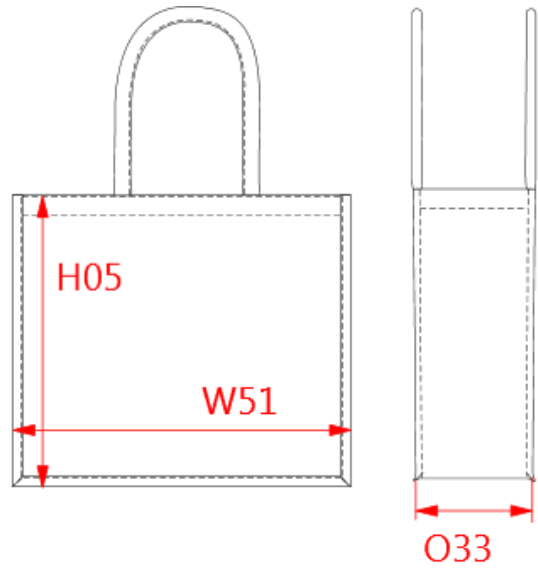

REFERENCE : KI0274

SIZES : U

COMPOSITION :

Main fabric : Jute PU backing - 330 100%jute

TECHNICAL DETAIL :

PU laminated backing

ARTICLE WEIGHT :

150 gr/pc

DESCRIPTION
Français : Sac style cabas en toile de jute - grand modèle
English : Jute canvas tote shopping bag - large
Nederlands : Shopper van jutecanvas - groot model
Deutsch : Jutetasche im Cabas-Stil 13 Groß
Español : Bolsa estilo cesta de tela de yute, modelo grande
Italiano : Borsa stile shopper in tela di iuta - modello grande
Português : Saco de compras em juta – modelo grande

COLORS	PANTONE SERIGRAPHIE
Natural	7534C
Natural / Gold	7534C / -
Black / Silver	Black / 877C
Cherry red / Gold	7427C / -

MEASUREMENT							
Description	U						
H05 Hauteur totale / Total height	30						
W51 Total width	30						
O33 Deep of bottom part	15						
L07 Light of shoulder belt	15						

PACKING	
Box	100 pcs / box U => L:65cm W:35cm H:55cm GW:18.5kg NW:16kg