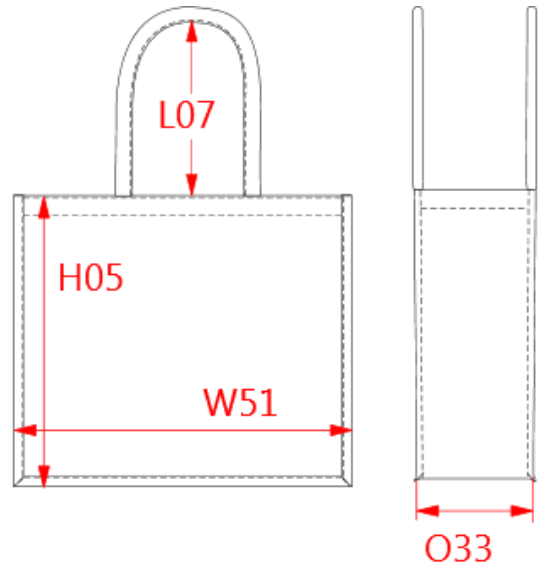

REFERENCE : KI0273

SIZES : U

COMPOSITION :

Main fabric : Jute PU backing - 330 100%jute

TECHNICAL DETAIL :

PU laminated backing

ARTICLE WEIGHT :

118 gr/pc

DESCRIPTION		COLORS	PANTONE SERIGRAPHIE
Français : Sac style cabas en toile de jute - modèle moyen English : Jute canvas tote shopping bag - medium Nederlands : Shopper van jutecanvas - middelgroot model Deutsch : Jutetasche im Cabas-Stil 13 Mittel Español : Bolsa estilo cesta de tela de yute, modelo mediano Italiano : Borsa stile shopper in tela di iuta - modello medio Português : Saco de compras em juta – modelo médio		Natural	7534C
		Natural / Gold	7534C / -
		Black / Silver	Black / 877C
		Cherry red / Gold	7427C / -

MEASUREMENT							
Description	U						
H05 Hauteur totale / Total height	22						
W51 Total width	26						
L07 Light of shoulder belt	15						
O33 Deep of bottom part	14						

PACKING	
Box	100 pcs / box U => L:55cm W:25cm H:55cm GW:12.2kg NW:11kg