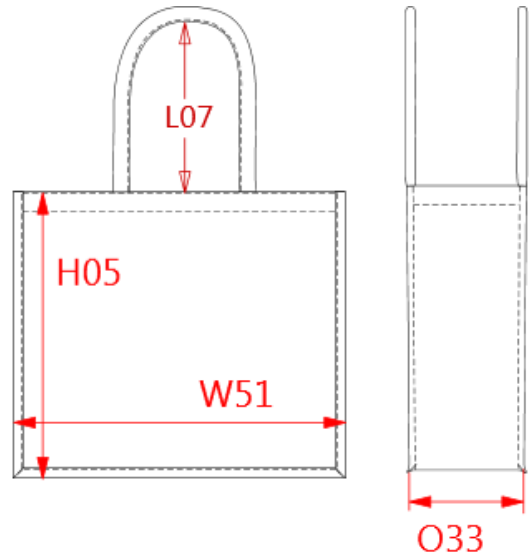

REFERENCE : KI0272

SIZES : U

COMPOSITION :

Main fabric : Jute PU backing - 330 100%jute

TECHNICAL DETAIL :

PU laminated backing

ARTICLE WEIGHT :

80g /pc

DESCRIPTION	
Français :	Sac style cabas en toile de jute - petit modèle
English :	Jute canvas tote shopping bag - small
Nederlands :	Shopper van jutecanvas - klein model
Deutsch :	Jutetasche im Cabas-Stil 13 Klein
Español :	Bolsa estilo cesta de tela de yute, modelo pequeño
Italiano :	Borsa stile shopper in tela di iuta - modello piccolo
Português :	Saco de compras em juta – modelo pequeno

COLORS	PANTONE SERIGRAPHIE
Natural	7534C
Natural / Gold	7534C / -
Black / Silver	Black / 877C
Cherry red / Gold	7427C / -

MEASUREMENT							
Description	U						
H05 Hauteur totale / Total height	20						
W51 Total width	20						
O33 Deep of bottom part	10						
L07 Light of shoulder belt	11						

PACKING	
Box	200 pcs / box U => L:47cm W:47cm H:55cm GW:19.67kg NW:18kg