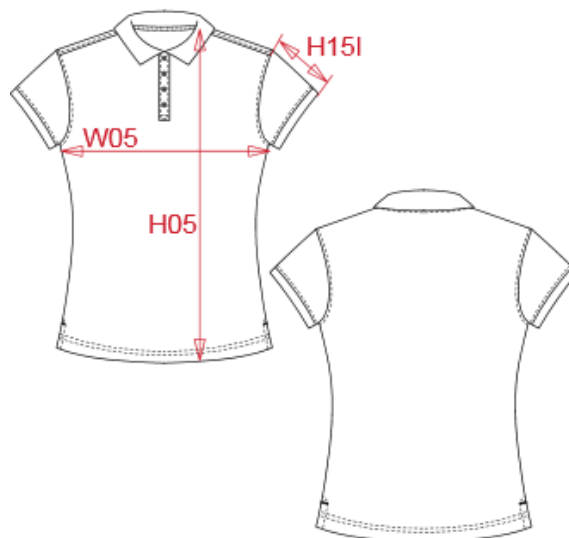

KARIBAN

REFERENCE : K255

SIZES : XS_S_M_L_XL_XXL_3XL

COMPOSITION :

Main fabric : Ring spun Combed Cotton pique preshrunk - 180 100%cotton

Main fabric : Ring spun Combed Cotton/Viscose pique preshrunk 90/10 - 180 For Oxford grey color 90%cotton / 10% viscose

Main fabric : Ring spun Carded Cotton/Viscose pique preshrunk 98/2 - 180 For Ash heather color 98%cotton / 2% viscose

WEIGHT :

Main fabric : 180 gsm

Main fabric : 180 gsm

Main fabric : 180 gsm

ARTICLE WEIGHT :

168 gr/pc

DESCRIPTION							
Français : Polo piqué manches courtes femme							
English : Ladies' piqué short sleeve polo shirt							
Nederlands : Piqué-damespolo korte mouwen							
Deutsch : Damen Kurzarm-Poloshirt. Baumwollpique							
Español : Polo piqué de manga corta para mujer							
Italiano : Polo piqué donna maniche corte							
Português : Polo piqué de senhora de manga curta							

MEASUREMENT							
Description	XS	S	M	L	XL	XXL	3XL
H05 (L) Hauteur totale / Total height	60	62	64	66	68	70	72
W05 (L) 1/2 largeur poitrine à 1.5cm de l'emmanchure / 1/2 chest width at 1.5cm below armhole	43	46	49	52	55	58	61
H15I (L) Longueur manche avec bord côte / Sleeve length with rib	13	13,75	14,50	15,25	16	16,75	17,50

CARE LABEL				

PACKING	
Box	50 pcs / box XS => L:60cm W:40cm H:23cm GW:8.40kg NW:6.60kg S-M => L:60cm W:40cm H:25cm GW:9.10kg NW:7.30kg L-XL => L:60cm W:40cm H:27cm GW:11.00kg NW:9.20kg XXL => L:60cm W:40cm H:29cm GW:11.80kg NW:10.00kg 3XL => L:60cm W:40cm H:29cm GW:12.40kg NW:10.50kg

COLORS	PANTONE SERIGRAPHIE
White	White
Black	Black
Navy	433C
Red	200C
Dark grey	447C
Oxford grey	Based on Cool gray 7C
Light royal blue	653C
Orange	1585C
Yellow	1235C
Forest green	5605C
Tropical blue	7468C
Wine	504C
Sky blue	278C
Fuchsia	7425C
Kelly green	7727C
Ash heather	Based on Warm gray 1C
Chocolate	439C
Purple	7447C
Dark khaki	418C
Lime	367C
Light sand	480C
Snow grey	421C
Deep blue	7545C
Pale pink	692C
True Coral	170C