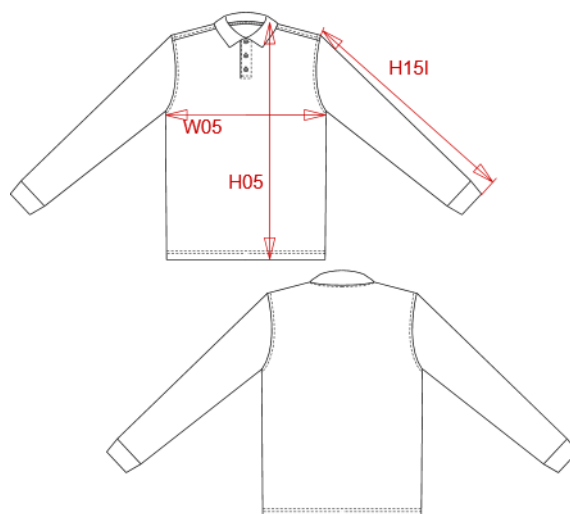

# KARIBAN

**REFERENCE :** K256

**SIZES :** S\_M\_L\_XL\_XXL\_3XL\_4XL

**COMPOSITION :**

Main fabric : Ring spun Combed Cotton pique preshrunk - 180  
100%cotton

Main fabric : Ring spun Combed Cotton/Viscose pique  
preshrunk 90/10 - 180 For heather colors 90%cotton / 10%  
viscose

**WEIGHT :**

Main fabric : 180 gsm

Main fabric : 180 gsm

**ARTICLE WEIGHT :**

280 gr/pc

DESCRIPTION							
<b>Français :</b> Polo piqué manches longues homme							
<b>English :</b> Men's piqué long sleeve polo shirt							
<b>Nederlands :</b> Piqué-herenpolo lange mouwen							
<b>Deutsch :</b> Herren Langarm-Polohemd. Baumwollpique							
<b>Español :</b> Polo piqué de manga larga para hombre							
<b>Italiano :</b> Polo piqué uomo maniche lunghe							
<b>Português :</b> Polo piqué de homem de manga comprida							

MEASUREMENT							
Description	S	M	L	XL	XXL	3XL	4XL
<b>H05 (M)</b> Hauteur totale / Total height	70	72	74	76	78	80	82
<b>W05 (M)</b> 1/2 largeur poitrine / 1/2 chest width	50	53	56	59	62	65	68
<b>H15B (M)</b> Longueur manche avec poignet / Sleeve length with cuff	65,25	66,25	67,25	68,25	69,25	70,25	71,25

CARE LABEL				

PACKING	
Box	40 pcs / box S => L:60cm W:40cm H:26cm GW:10.00kg NW:8.10kg M => L:60cm W:40cm H:27cm GW:11.40kg NW:9.50kg L => L:60cm W:40cm H:29cm GW:12.80kg NW:10.10kg XL => L:60cm W:40cm H:30cm GW:12.80kg NW:10.90kg XXL => L:60cm W:40cm H:32cm GW:13.30kg NW:11.40kg 3XL => L:60cm W:40cm H:34cm GW:14.20kg NW:12.30kg 4XL => L:60cm W:40cm H:34cm GW:15.30kg NW:13.20kg