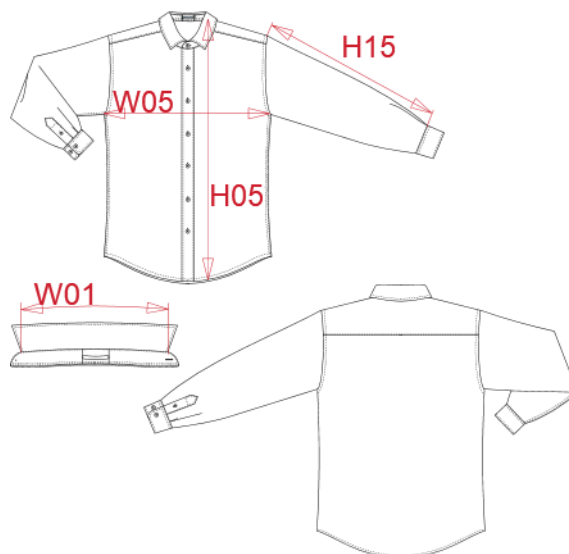

# KARIBAN

**REFERENCE :** K512

**SIZES :** S\_M\_L\_XL\_XXL\_3XL

**COMPOSITION :**

Main fabric : Cotton Chambray - 160 With PP Spray (potassium permanganate spray) 100%cotton

**WEIGHT :**

Main fabric : 160 gsm

**TECHNICAL DETAIL :**

PP Spray

**ARTICLE WEIGHT :**

295 gr/pc

DESCRIPTION
<b>Français :</b> Chemise Chambray homme
<b>English :</b> Men's chambray shirt
<b>Nederlands :</b> Herenoverhemd chambray
<b>Deutsch :</b> Herren Chambrayhemd
<b>Español :</b> Camisa de tela chambray para hombre
<b>Italiano :</b> Camicia Chambray uomo
<b>Português :</b> Camisa de homem em cambraia

COLORS	PANTONE SERIGRAPHIE
Chambray blue	2139C

MEASUREMENT						
Description	S	M	L	XL	XXL	3XL
<b>H05</b> Hauteur totale devant/ Front total height	74,50	76,50	78,50	80,50	82,50	84,50
<b>W05</b> 1/2 largeur poitrine / 1/2 chest width	51	54	57	60	63	66
<b>H15</b> Longueur manche sans poignet / Sleeve length without cuff	61,50	62,50	63,50	64,50	65,50	66,50

CARE LABEL

PACKING	
Box	12 pcs / box S => L:60cm W:40cm H:20cm GW:5.85kg NW:4.14kg M => L:60cm W:40cm H:20cm GW:6.03kg NW:4.32kg L => L:60cm W:40cm H:20cm GW:6.17kg NW:4.46kg XL => L:60cm W:40cm H:20cm GW:6.39kg NW:4.68kg XXL => L:60cm W:40cm H:20cm GW:6.55kg NW:4.84kg 3XL => L:60cm W:40cm H:20cm GW:6.81kg NW:5.10kg