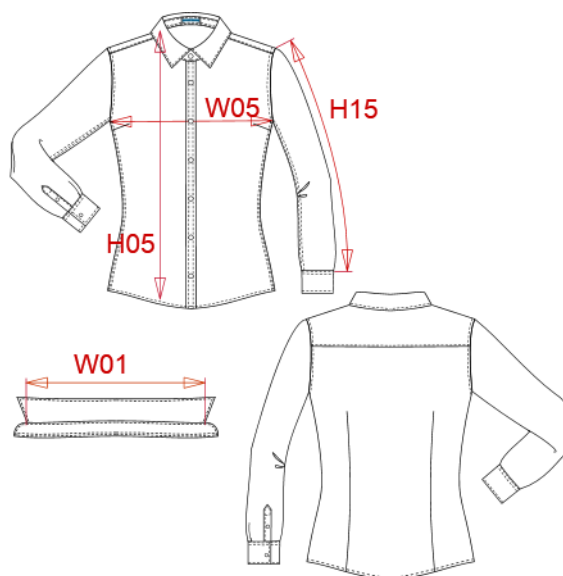

# KARIBAN

**REFERENCE :** K509

**SIZES :** XS\_S\_M\_L\_XL\_XXL

**COMPOSITION :**

Main fabric : Cotton Chambray - 160 With PP Spray (potassium permanganate spray) 100%cotton

**WEIGHT :**

Main fabric : 160 gsm

**TECHNICAL DETAIL :**

PP Spray

**ARTICLE WEIGHT :**

235 gr/pc

DESCRIPTION
<b>Français :</b> Chemise Chambray femme
<b>English :</b> Ladies' chambray shirt
<b>Nederlands :</b> Damesblouse chambray
<b>Deutsch :</b> Damen Chambrayhemd
<b>Español :</b> Camisa de tela chambray para mujer
<b>Italiano :</b> Camicia Chambray donna
<b>Português :</b> Camisa de senhora em cambráia

COLORS	PANTONE SERIGRAPHIE
Chambray blue	2139C

MEASUREMENT						
Description	XS	S	M	L	XL	XXL
<b>H05 (L)</b> Hauteur totale / Total height	63,50	65,50	67,50	69,50	71,50	73,50
<b>W05</b> 1/2 largeur poitrine / 1/2 chest width	43	46	49	52	55	58
<b>H15</b> Longueur manche sans poignet / Sleeve length without cuff	55	56	57	58	59	60

CARE LABEL

PACKING	
Box	12 pcs / box XS => L:60cm W:40cm H:19cm GW:4.83kg NW:3.20kg S => L:60cm W:40cm H:19cm GW:4.97kg NW:3.34kg M => L:60cm W:40cm H:19cm GW:5.10kg NW:3.47kg L => L:60cm W:40cm H:19cm GW:5.29kg NW:3.66kg XL => L:60cm W:40cm H:19cm GW:5.41kg NW:3.78kg XXL => L:60cm W:40cm H:19cm GW:5.60kg NW:3.97kg