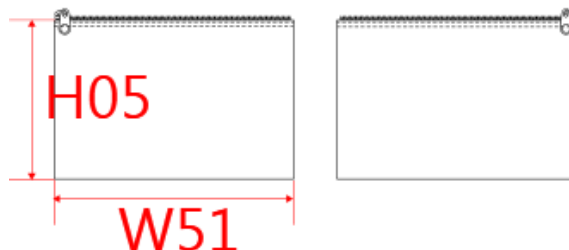

REFERENCE : KI0721

SIZES : U

COMPOSITION :

Main fabric : Cotton canvas - 310 100%cotton

ARTICLE WEIGHT :

40 gr/pc

DESCRIPTION								COLORS		PANTONE SERIGRAPHIE		
Français : Pochette en coton canvas - modèle moyen								Black / Royal blue	Black / 287C			
English : Cotton canvas pouch - medium								Natural / Black	Warm gray 1C / Black			
Nederlands : Tasje van canvaskatoen - middelgroot model								Natural / Fluorescent yellow	Warm gray 1C / -			
Deutsch : Etui aus Baumwollcanvas - Mittel								Light marsala / Silver	7613C / 877C			
Español : Estuche de algodón canvas, modelo mediano								Dusty blue / Silver	431C / 877C			
Italiano : Pochette in cotone canvas - modello medio								Grey / Silver	411C / 877C			
Português : Bolsa em algodão canvas – modelo médio												
MEASUREMENT												
Description	U											
H05 Hauteur totale / Total height	16											
W51 Total width	22											
PACKING												
Box	400 pcs / box Size => L:40cm W:48cm H:32cm GW:18.78 NW:18Kg											