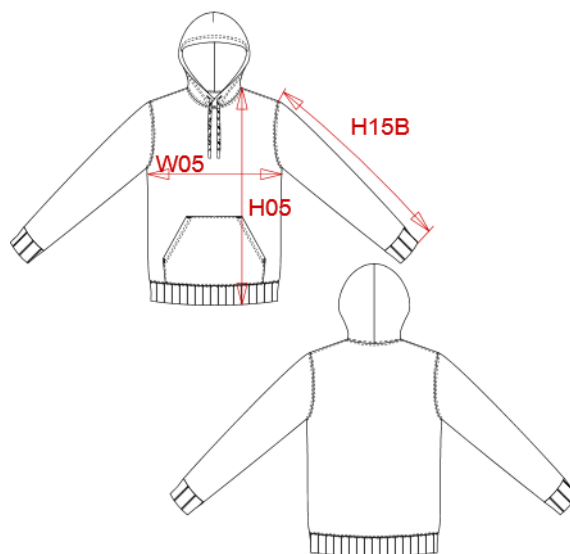

# KARIBAN

**REFERENCE :** K476

**SIZES :** XS\_S\_M\_L\_XL\_XXL\_3XL\_4XL

**COMPOSITION :**

Main fabric : Brushed cotton / polyester fleece 80/20 - 280 80% cotton / 20%polyester

Main fabric : Brushed cotton / polyester fleece 70/30 - 280 For "olive camouflage" and "grey camouflage" color 70%cotton / 30%polyester

Fabric 1 : Cotton single jersey (32/1) - 180 For tone on tone hood lining 100%cotton

**WEIGHT :**

Main fabric : 280 gsm

Main fabric : 280 gsm

Fabric 1 : 180 gsm

**TECHNICAL DETAIL :**

**ARTICLE WEIGHT :**

500 gr/pc

MEASUREMENT									
Description	XS	S	M	L	XL	XXL	3XL	4XL	
<b>H05</b> Hauteur totale avec BC / Total height with rib	69	71	73	75	77	79	81	83	
<b>W05</b> 1/2 largeur poitrine à 1.5cm de l'emmanchure / 1/2 chest width at 1.5 cm below armhole	49	52	55	58	61	64	67	70	
<b>H15B</b> Longueur manche avec poignet / Sleeve length with cuff	59	60,50	62	63,50	65	66,50	68	69,50	