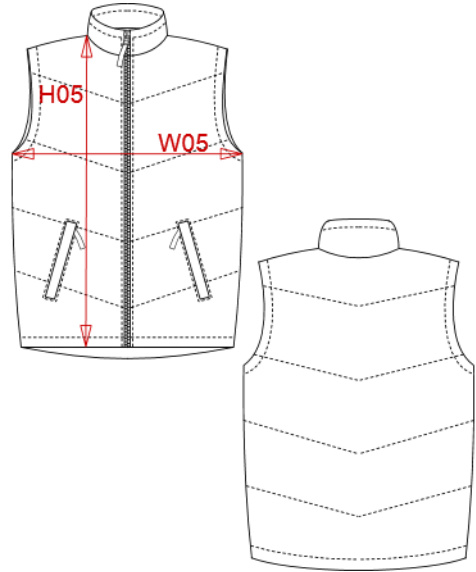

# KARIBAN

**REFERENCE :** K6118

**SIZES :** XS\_S\_M\_L\_XL\_XXL\_3XL\_4XL

**COMPOSITION :**

Main fabric : Polyester microfiber - 125 100%polyester  
 Main fabric : Polyester polarfleece - 200 For inside body and collar 100%polyester  
 Padding : Polyfil 200 For body and collar 100%polyester

**WEIGHT :**

Main fabric : 125 gsm  
 Main fabric : 200 gsm  
 Padding : 200 gsm

**ARTICLE WEIGHT :**

635 gr/pc

DESCRIPTION
<b>Français :</b> Bodywarmer doublé polaire
<b>English :</b> Fleece lined bodywarmer
<b>Nederlands :</b> Met fleece gevoerde bodywarmer
<b>Deutsch :</b> Bodywarmer mit Fleecefutter
<b>Español :</b> Chaleco con forro polar
<b>Italiano :</b> Gilet foderato in pile
<b>Português :</b> Colete com forro polar

COLORS	PANTONE SERIGRAPHIE
Black	Black
Navy	433C
Red	200C
Light royal blue	653C
Dark grey	447C
Mossy green	7771C

MEASUREMENT									
Description	XS	S	M	L	XL	XXL	3XL	4XL	
<b>W05 (M)</b> 1/2 largeur poitrine / 1/2 chest width	53	56	59	62	65	68	71	74	
<b>H09 (M)</b> Hauteur totale devant / Front total height	68,50	70,50	72,50	74,50	76,50	78,50	80,50	82,50	

CARE LABEL

PACKING	
Box	10 pcs / box XS-XL => L:60cm W:40cm H:30cm GW:7.20kg NW:6.20kg XXL-4XL => L:60cm W:40cm H:40cm GW:9.00kg NW:8.00kg