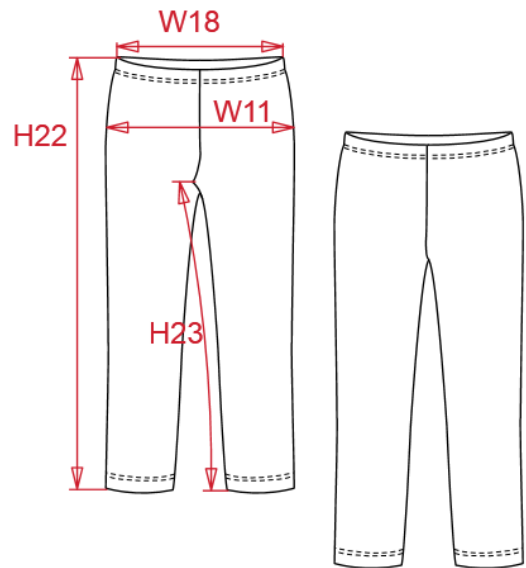

71/24/5 - 190 For Heather color 71%cotton/24%viscose/5% elastane

**WEIGHT :**

Main fabric : 190 gsm

Main fabric : 190 gsm

**ARTICLE WEIGHT :**

120 gr/pc

DESCRIPTION
<b>Français :</b> Legging femme
<b>English :</b> Ladies' leggings
<b>Nederlands :</b> Dameslegging
<b>Deutsch :</b> Damen-Legging
<b>Español :</b> Legging para mujer
<b>Italiano :</b> Legging donna
<b>Português :</b> Leggings senhora

COLORS	PANTONE SERIGRAPHIE
Black	Black
Grey heather	Based on 417C
Navy	433C

MEASUREMENT						
Description	XS	S	M	L	XL	
<b>W18E (L)</b> 1/2 taille élastiquée/ 1/2 elasticated waistband	28	31	34	37	40	
<b>W11 (L)</b> 1/2 bassin / 1/2 hip width	34	37	40	43	46	
<b>H22 (L)</b> Longueur côté / Side length	83,50	84,75	86	87,25	88,50	
<b>H23 (L)</b> Longueur entrejambe / Inside leg length	65	65,50	66	66,50	67	

CARE LABEL				

PACKING	
Box	20 pcs / box sizes => L:60cm W:40cm H: cm GW: kg NW: kg