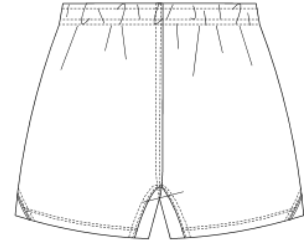

PROACT.®

REFERENCE : PA138

SIZES : XS_S_M_L_XL_XXL_3XL_4XL

COMPOSITION :

Main fabric : Polyester twill - 210 100%polyester
 Fabric 1 : Polyamide / Elastane Single jersey 88/12 - 235 For
 inside leg and side yokes 88%polyamide / 12%elastane

WEIGHT :

Main fabric : 210 gsm
 Fabric 1 : 235 gsm

ARTICLE WEIGHT :

160 gr/pc

DESCRIPTION	
Français : SHORT RUGBY ÉLITE	
English : Adults rugby Elite shorts	
Nederlands : Elite rugby shorts	
Deutsch : ERWACHSENEN ELITE RUGBYSHORT	
Español : Short rugby Elite para adulto	
Italiano : PANTALONCINI RUGBY PER ADULTI	
Português : Calções de rugby Elite	

COLORS	PANTONE SERIGRAPHIE
White	White
Black	Black
Sporty red	1805C
Dark royal blue	654C
Sporty navy	7546C

MEASUREMENT									
Description	XS	S	M	L	XL	XXL	3XL	4XL	
W18 1/2 taille élastiquée / 1/2 elasticated waist	34	35	37	38	41	44	47	51	
W11 1/2 bassin / 1/2 hip width	48	51	54	57	60	63	66	70	
H22 Longueur côté ceinture comprise / Side length included waist	32,25	33,50	34,75	36	37,25	38,50	39,75	41,25	

CARE LABEL				

PACKING	
Box	25 pcs / box XS => L:60cm W:40cm H:13cm GW:5.7kg NW:4.05kg S => L:60cm W:40cm H:13cm GW:6kg NW:4.2kg M => L:60cm W:40cm H:13cm GW:6.25kg NW:4.5kg L => L:60cm W:40cm H:13cm GW:6.6kg NW:4.9kg XL => L:60cm W:40cm H:13cm GW:6.9kg NW:5.2kg XXL-4XL => L:43cm W:30cm H:23cm GW:9kg NW:8kg 3XL-4XL => L:60cm W:40cm H:cm GW:kg NW:kg