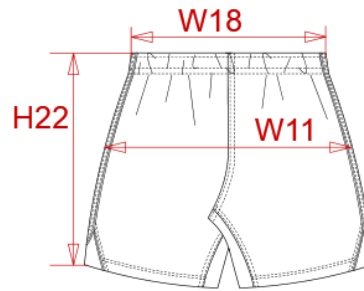

PROACT.®

REFERENCE : PA138

SIZES : XS_S_M_L_XL_XXL_3XL_4XL

COMPOSITION :

Main fabric : Polyester twill - 210 100%polyester
 Fabric 1 : Polyamide / Elastane Single jersey 88/12 - 235 For
 inside leg and side yokes 88%polyamide / 12%elastane

WEIGHT :

Main fabric : 210 gsm
 Fabric 1 : 235 gsm

ARTICLE WEIGHT :

160 gr/pc

DESCRIPTION	
Français : SHORT RUGBY ÉLITE	
English : Adults rugby Elite shorts	
Nederlands : Elite rugby shorts	
Deutsch : ERWACHSENEN ELITE RUGBYSHORT	
Español : Short rugby Elite para adulto	
Italiano : PANTALONCINI RUGBY PER ADULTI	
Português : Calções de rugby Elite	

COLORS	PANTONE SERIGRAPHIE
White	White
Black	Black
Sporty red	1805C
Dark royal blue	654C
Sporty navy	7546C

MEASUREMENT									
Description	XS	S	M	L	XL	XXL	3XL	4XL	
W18 1/2 taille élastiquée / 1/2 elasticated waist	34	35	37	38	41	44	47	51	
W11 1/2 bassin / 1/2 hip width	48	51	54	57	60	63	66	70	
H22 Longueur côté ceinture comprise / Side length included waist	32,25	33,50	34,75	36	37,25	38,50	39,75	41,25	

CARE LABEL				

PACKING	
Box	25 pcs / box XS => L:60cm W:40cm H:13cm GW:5.7kg NW:4.05kg S => L:60cm W:40cm H:13cm GW:6kg NW:4.2kg M => L:60cm W:40cm H:13cm GW:6.25kg NW:4.5kg L => L:60cm W:40cm H:13cm GW:6.6kg NW:4.9kg XL => L:60cm W:40cm H:13cm GW:6.9kg NW:5.2kg XXL-4XL => L:43cm W:30cm H:23cm GW:9kg NW:8kg 3XL-4XL => L:60cm W:40cm H:cm GW:kg NW:kg