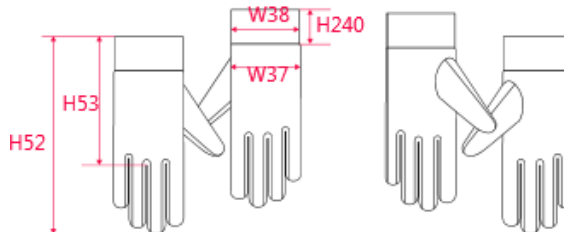

REFERENCE : KP409

SIZES : S_M_L_XL

COMPOSITION :

Main fabric : Brushed Polyester / Elastane jersey 93/7 - 180

93%polyester / 7%elastane

TECHNICAL DETAIL :

Brushed

ARTICLE WEIGHT :

30 gr/pc

DESCRIPTION
Français : Gants running
English : Running gloves
Nederlands : Hardloophandschoenen
Deutsch : Running handschuhe
Español : Guantes para running
Italiano : Guanti running
Português : Luva de corrida

COLORS	PANTONE SERIGRAPHIE
Black	Black

MEASUREMENT						
Description	S	M	L	XL		
H52 Longueur gant du bord poignet au haut doigt / Lenght of glove from cuff edge to top finger.	20,60	22	22,60	23		
H53 Longueur gant de base doigt au bord poig. / Lenght of glove from base of middle finger to cuff hem	13	14	14,20	14,50		
H240 Hauteur poignet élastiqué / Elasticed cuff height	3,30	3,50	3,50	3,50		
W37 Largeur palme main / Width of palm level with top of thumb palm seam	8,20	8,80	9,10	9,20		
W38 Largeur 1/2 poignet / 1/2 width cuff	7,50	8	8,10	8,20		

CARE LABEL				

PACKING	
Box	100 pcs / box Size => L:39cm W:25cm H:22cm GW:3,3Kg NW:2,7Kg